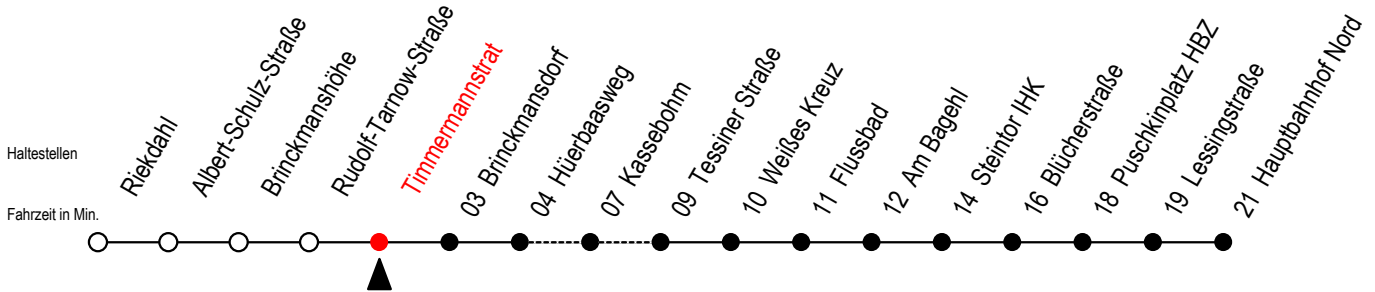

23 Timmermannstrat

Gültig ab 12.08.2019

Alle Angaben ohne Gewähr

Richtung: Hauptbahnhof Nord

Uhr Montag - Freitag				Uhr Samstag		Uhr Sonntag - Feiertag	
4	05	35		4	--	4	--
5	05	33	53	5	47 ^K	5	--
6	13	33	53	6	17 ^K 47 ^K	6	--
7	03 ^{SB}	13	33 53	7	17 ^K 47 ^K	7	48 ^K
8	13	33	53	8	17 ^K 47 ^K	8	18 ^K 48 ^K
9	13	33	53	9	17 ^K 41	9	18 ^K 48 ^K
10	13	33	53	10	11 41	10	18 ^K 48 ^K
11	13	33	53	11	11 41	11	18 ^K 48 ^K
12	13	33	53	12	11 41	12	18 ^K 48 ^K
13	13	33	53	13	11 41	13	18 ^K 48 ^K
14	13	33	53	14	11 41	14	18 ^K 48 ^K
15	13	33	53	15	11 41	15	18 ^K 48 ^K
16	13	33	53	16	11 41	16	18 ^K 48 ^K
17	13	33	53	17	11 41	17	18 ^K 48 ^K
18	13	41		18	11 41	18	18 ^K 48 ^K
19	11	41		19	11 41	19	18 ^K 48 ^K
20	11	37 ^K		20	07 ^K 37 ^K	20	17 ^K 37 ^K
21	07 ^K	37 ^K		21	07 ^K 37 ^K	21	07 ^K 37 ^K
22	07 ^K	37 ^K		22	07 ^K 37 ^K	22	07 ^K 37 ^K
23	07 ^K	37 ^K		23	07 ^K 37 ^K	23	07 ^K 37 ^K
0	07 ^K			0	07 ^K	0	07 ^K

K = fährt über Kassebohm

S = fährt an Schultagen

B = fährt ab Hbf- Nord weiter als Linie 27 bis Mendelejewstraße