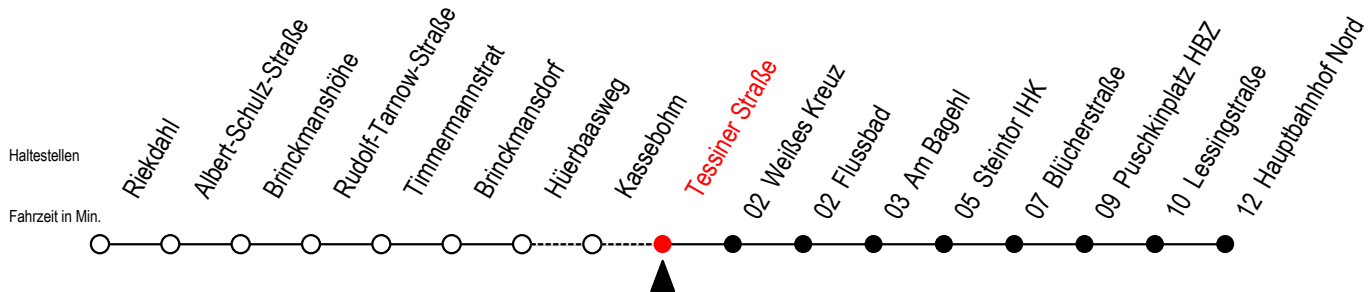

23 Tessiner Straße

Gültig ab 12.08.2019

Alle Angaben ohne Gewähr

Richtung: Hauptbahnhof Nord

Bitte beachten Sie auch Linie 22

Uhr Montag - Freitag

Uhr Samstag

Uhr Sonntag - Feiertag

4	09 39	4	--	4	--
5	09 38 58	5	54	5	--
6	18 38 58	6	25 55	6	--
7	08 ^{SB} 18 38 58	7	25 55	7	56
8	18 38 58	8	25 55	8	26 56
9	18 38 58	9	25 45	9	26 56
10	18 38 58	10	15 45	10	26 56
11	18 38 58	11	15 45	11	26 56
12	18 38 58	12	15 45	12	26 56
13	18 38 58	13	15 45	13	26 56
14	18 38 58	14	15 45	14	26 56
15	18 38 58	15	15 45	15	26 56
16	18 38 58	16	15 45	16	26 56
17	18 38 58	17	15 45	17	26 56
18	18 45	18	15 45	18	26 56
19	15 45	19	15 45	19	26 56
20	15 44	20	14 44	20	24 44
21	14 44	21	14 44	21	14 44
22	14 44	22	14 44	22	14 44
23	14 44	23	14 44	23	14 44
0	14	0	14	0	14

S = fährt an Schultagen

B = fährt ab Hbf- Nord weiter als Linie 27 bis Mendelejewstraße