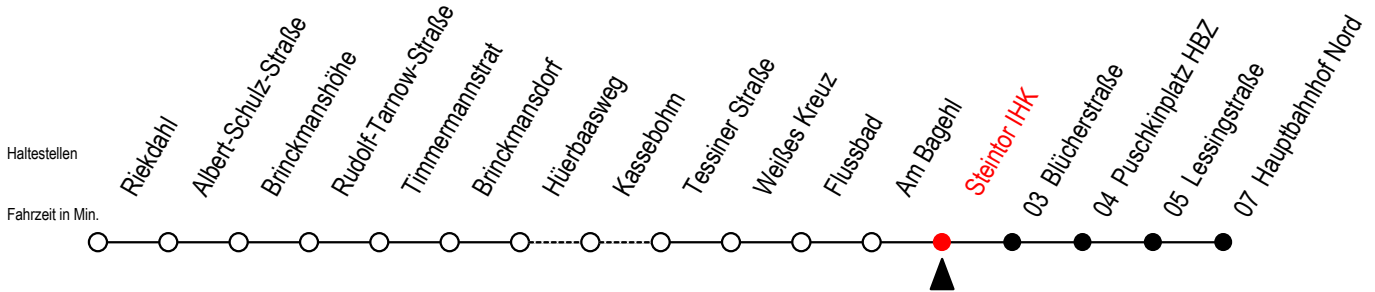

# 23 Steintor IHK

Gültig ab 12.08.2019

Alle Angaben ohne Gewähr

Richtung: Hauptbahnhof Nord

Bitte beachten Sie auch Linie 22

## Uhr Montag - Freitag

S = fährt an Schultagen

B = fährt ab Hbf- Nord weiter als Linie 27 bis Mendelejewstraße