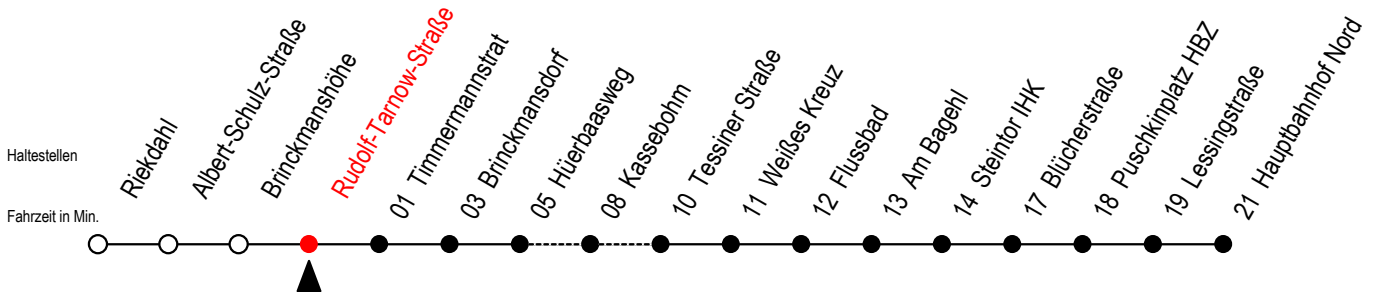

23 Rudolf-Tarnow-Straße

Gültig ab 12.08.2019

Alle Angaben ohne Gewähr

Richtung: Hauptbahnhof Nord

Uhr Montag - Freitag

Uhr Samstag

Uhr Sonntag - Feiertag

4	04 34	4	--	4	--
5	04 32 52	5	46 ^K	5	--
6	12 32 52	6	16 ^K 46 ^K	6	--
7	02 ^{SB} 12 32 52	7	16 ^K 46 ^K	7	47 ^K
8	12 32 52	8	16 ^K 46 ^K	8	17 ^K 47 ^K
9	12 32 52	9	16 ^K 40	9	17 ^K 47 ^K
10	12 32 52	10	10 40	10	17 ^K 47 ^K
11	12 32 52	11	10 40	11	17 ^K 47 ^K
12	12 32 52	12	10 40	12	17 ^K 47 ^K
13	12 32 52	13	10 40	13	17 ^K 47 ^K
14	12 32 52	14	10 40	14	17 ^K 47 ^K
15	12 32 52	15	10 40	15	17 ^K 47 ^K
16	12 32 52	16	10 40	16	17 ^K 47 ^K
17	12 32 52	17	10 40	17	17 ^K 47 ^K
18	12 40	18	10 40	18	17 ^K 47 ^K
19	10 40	19	10 40	19	17 ^K 47 ^K
20	10 36 ^K	20	06 ^K 36 ^K	20	16 ^K 36 ^K
21	06 ^K 36 ^K	21	06 ^K 36 ^K	21	06 ^K 36 ^K
22	06 ^K 36 ^K	22	06 ^K 36 ^K	22	06 ^K 36 ^K
23	06 ^K 36 ^K	23	06 ^K 36 ^K	23	06 ^K 36 ^K
0	06 ^K	0	06 ^K	0	06 ^K

K = fährt über Kassebohm

S = fährt an Schultagen

B = fährt ab Hbf- Nord weiter als Linie 27 bis Mendelejewstraße