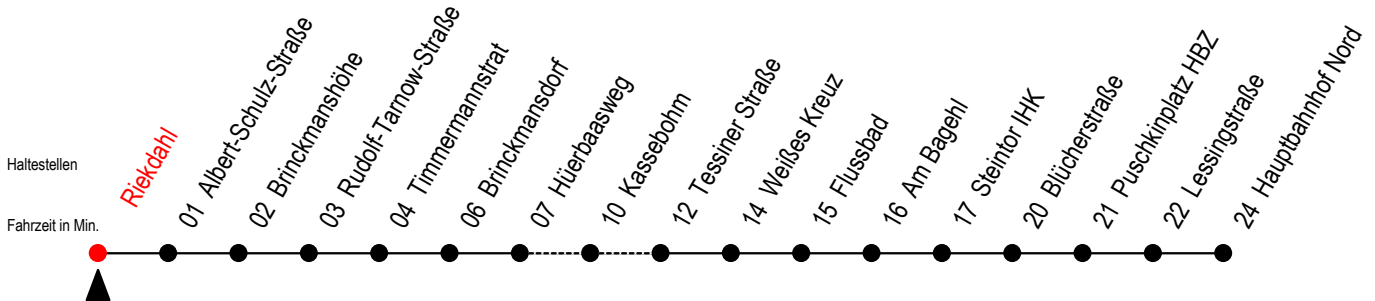

23 Riekdahl

Gültig ab 12.08.2019

Alle Angaben ohne Gewähr

Richtung: Hauptbahnhof Nord

| Uhr Montag - Freitag | | | | Uhr Samstag | | Uhr Sonntag - Feiertag | |
|----------------------|---------------------------------|-----------------|-------|-------------|---------------------------------|------------------------|---------------------------------|
| 4 | 02 | 32 | | 4 | -- | 4 | -- |
| 5 | 02 | 30 | 50 | 5 | 44 ^K | 5 | -- |
| 6 | 10 | 30 | 50 | 6 | 14 ^K 44 ^K | 6 | -- |
| 7 | 00 ^{SB} | 10 | 30 50 | 7 | 14 ^K 44 ^K | 7 | 45 ^K |
| 8 | 10 | 30 | 50 | 8 | 14 ^K 44 ^K | 8 | 15 ^K 45 ^K |
| 9 | 10 | 30 | 50 | 9 | 14 ^K 38 | 9 | 15 ^K 45 ^K |
| 10 | 10 | 30 | 50 | 10 | 08 38 | 10 | 15 ^K 45 ^K |
| 11 | 10 | 30 | 50 | 11 | 08 38 | 11 | 15 ^K 45 ^K |
| 12 | 10 | 30 | 50 | 12 | 08 38 | 12 | 15 ^K 45 ^K |
| 13 | 10 | 30 | 50 | 13 | 08 38 | 13 | 15 ^K 45 ^K |
| 14 | 10 | 30 | 50 | 14 | 08 38 | 14 | 15 ^K 45 ^K |
| 15 | 10 | 30 | 50 | 15 | 08 38 | 15 | 15 ^K 45 ^K |
| 16 | 10 | 30 | 50 | 16 | 08 38 | 16 | 15 ^K 45 ^K |
| 17 | 10 | 30 | 50 | 17 | 08 38 | 17 | 15 ^K 45 ^K |
| 18 | 10 | 38 | | 18 | 08 38 | 18 | 15 ^K 45 ^K |
| 19 | 08 | 38 | | 19 | 08 38 | 19 | 15 ^K 45 ^K |
| 20 | 08 | 34 ^K | | 20 | 04 ^K 34 ^K | 20 | 14 ^K 34 ^K |
| 21 | 04 ^K 34 ^K | | | 21 | 04 ^K 34 ^K | 21 | 04 ^K 34 ^K |
| 22 | 04 ^K 34 ^K | | | 22 | 04 ^K 34 ^K | 22 | 04 ^K 34 ^K |
| 23 | 04 ^K 34 ^K | | | 23 | 04 ^K 34 ^K | 23 | 04 ^K 34 ^K |
| 0 | 04 ^K | | | 0 | 04 ^K | 0 | 04 ^K |

K = fährt über Kassebohm

S = fährt an Schultagen

B = fährt ab Hbf- Nord weiter als Linie 27 bis Mendelejewstraße