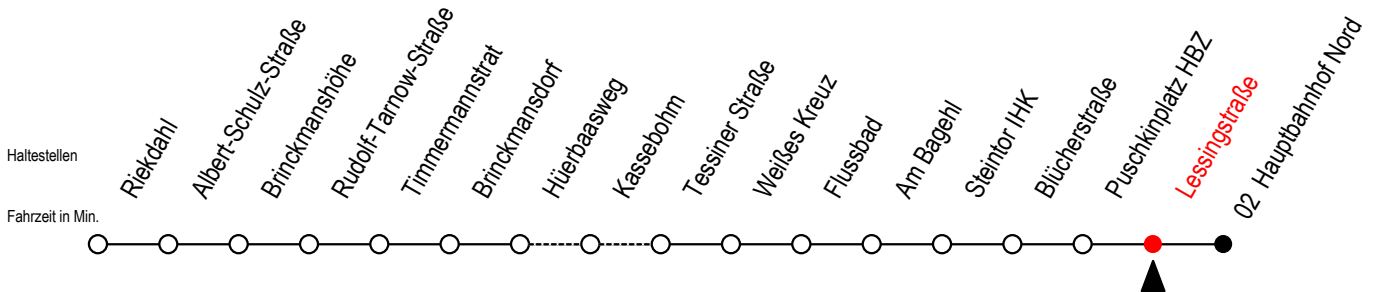

23 Lessingstraße

Gültig ab 12.08.2019

Alle Angaben ohne Gewähr

Richtung: Hauptbahnhof Nord

Bitte beachten Sie auch Linie 22

Uhr Montag - Freitag

Uhr Samstag

Uhr Sonntag - Feiertag

4	19 49	4	--	4	--
5	19 48	5	--	5	--
6	08 28 48	6	01 33	6	--
7	08 18 ^{SB} 28 48	7	03 33	7	--
8	08 28 48	8	03 33	8	06 36
9	08 28 48	9	03 33 55	9	06 36
10	08 28 48	10	25 55	10	06 36
11	08 28 48	11	25 55	11	06 36
12	08 28 48	12	25 55	12	06 36
13	08 28 48	13	25 55	13	06 36
14	08 28 48	14	25 55	14	06 36
15	08 28 48	15	25 55	15	06 36
16	08 28 48	16	25 55	16	06 36
17	08 28 48	17	25 55	17	06 36
18	08 28 55	18	25 55	18	06 36
19	25 55	19	25 55	19	06 36
20	25 51	20	21 51	20	06 31 51
21	21 51	21	21 51	21	21 51
22	21 51	22	21 51	22	21 51
23	21 51	23	21 51	23	21 51
0	21	0	21	0	21

S = fährt an Schultagen

B = fährt ab Hbf- Nord weiter als Linie 27 bis Mendelejewstraße