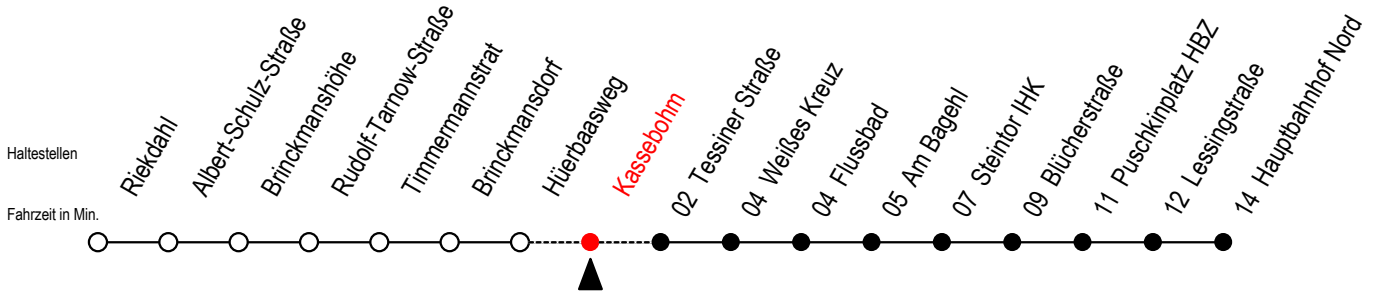

23 Kassebohm

Gültig ab 12.08.2019

Alle Angaben ohne Gewähr

Richtung: Hauptbahnhof Nord

Uhr Montag - Freitag

Uhr Samstag

Uhr Sonntag - Feiertag

5	--	5	52	5	--
6	--	6	23 53	6	--
7	--	7	23 53	7	54
8	--	8	23 53	8	24 54
9	--	9	23	9	24 54
10	--	10	--	10	24 54
11	--	11	--	11	24 54
12	--	12	--	12	24 54
13	--	13	--	13	24 54
14	--	14	--	14	24 54
15	--	15	--	15	24 54
16	--	16	--	16	24 54
17	--	17	--	17	24 54
18	--	18	--	18	24 54
19	--	19	--	19	24 54
20	42	20	12 42	20	22 42
21	12 42	21	12 42	21	12 42
22	12 42	22	12 42	22	12 42
23	12 42	23	12 42	23	12 42
0	12	0	12	0	12