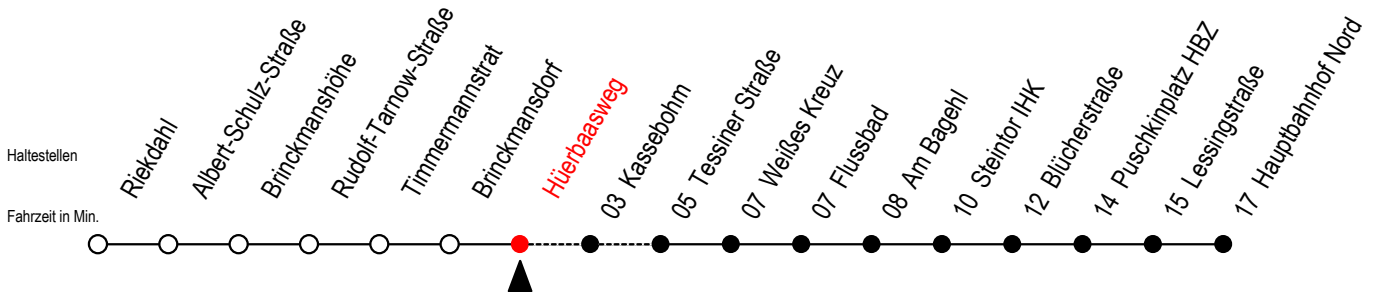

23 Hürbaasweg

Gültig ab 12.08.2019

Alle Angaben ohne Gewähr

Richtung: Hauptbahnhof Nord

Uhr Montag - Freitag

Uhr Samstag

Uhr Sonntag - Feiertag

4	06 38	4	--	4	--
5	08 37 57	5	49 ^K	5	--
6	17 37 57	6	20 ^K 50 ^K	6	--
7	07 ^{SB} 17 37 57	7	20 ^K 50 ^K	7	51 ^K
8	17 37 57	8	20 ^K 50 ^K	8	21 ^K 51 ^K
9	17 37 57	9	20 ^K 44	9	21 ^K 51 ^K
10	17 37 57	10	14 44	10	21 ^K 51 ^K
11	17 37 57	11	14 44	11	21 ^K 51 ^K
12	17 37 57	12	14 44	12	21 ^K 51 ^K
13	17 37 57	13	14 44	13	21 ^K 51 ^K
14	17 37 57	14	14 44	14	21 ^K 51 ^K
15	17 37 57	15	14 44	15	21 ^K 51 ^K
16	17 37 57	16	14 44	16	21 ^K 51 ^K
17	17 37 57	17	14 44	17	21 ^K 51 ^K
18	17 44	18	14 44	18	21 ^K 51 ^K
19	14 44	19	14 44	19	21 ^K 51 ^K
20	14 39 ^K	20	09 ^K 39 ^K	20	19 ^K 39 ^K
21	09 ^K 39 ^K	21	09 ^K 39 ^K	21	09 ^K 39 ^K
22	09 ^K 39 ^K	22	09 ^K 39 ^K	22	09 ^K 39 ^K
23	09 ^K 39 ^K	23	09 ^K 39 ^K	23	09 ^K 39 ^K
0	09 ^K	0	09 ^K	0	09 ^K

K = fährt über Kassebohm

S = fährt an Schultagen

B = fährt ab Hbf- Nord weiter als Linie 27 bis Mendelejewstraße