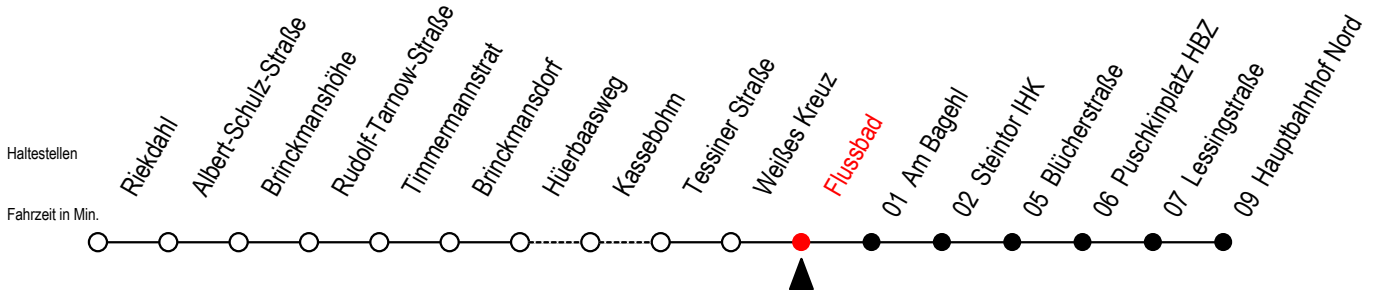

23 Flussbad

Gültig ab 12.08.2019

Alle Angaben ohne Gewähr

Richtung: Hauptbahnhof Nord

Bitte beachten Sie auch Linie 22

Uhr Montag - Freitag

Uhr Samstag

Uhr Sonntag - Feiertag

4	11 41	4	--	4	--
5	11 40	5	56	5	--
6	00 20 40	6	27 57	6	--
7	00 10 ^{SB} 20 40	7	27 57	7	58
8	00 20 40	8	27 57	8	28 58
9	00 20 40	9	27 47	9	28 58
10	00 20 40	10	17 47	10	28 58
11	00 20 40	11	17 47	11	28 58
12	00 20 40	12	17 47	12	28 58
13	00 20 40	13	17 47	13	28 58
14	00 20 40	14	17 47	14	28 58
15	00 20 40	15	17 47	15	28 58
16	00 20 40	16	17 47	16	28 58
17	00 20 40	17	17 47	17	28 58
18	00 20 47	18	17 47	18	28 58
19	17 47	19	17 47	19	28 58
20	17 46	20	16 46	20	26 46
21	16 46	21	16 46	21	16 46
22	16 46	22	16 46	22	16 46
23	16 46	23	16 46	23	16 46
0	16	0	16	0	16

S = fährt an Schultagen

B = fährt ab Hbf- Nord weiter als Linie 27 bis Mendelejewstraße