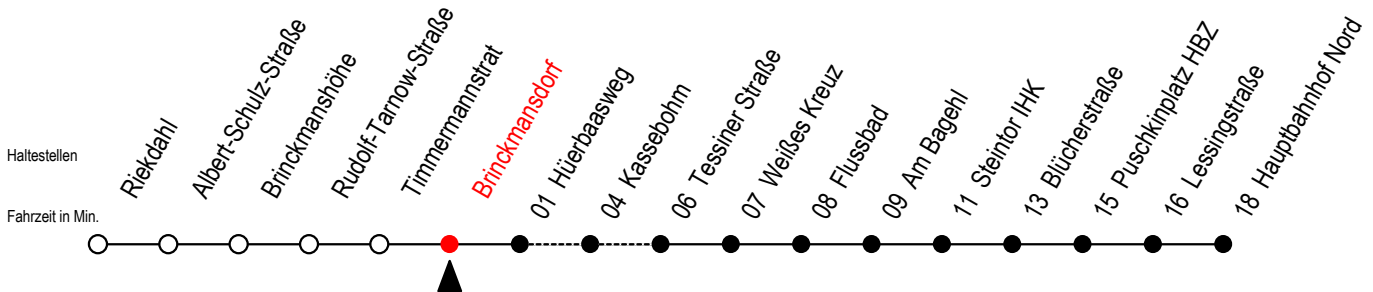

23 Brinckmansdorf

Gültig ab 12.08.2019

Alle Angaben ohne Gewähr

Richtung: Hauptbahnhof Nord

Uhr Montag - Freitag

Uhr Samstag

Uhr Sonntag - Feiertag

4	08 38	4	--	4	--
5	08 36 56	5	49 ^K	5	--
6	16 36 56	6	19 ^K 49 ^K	6	--
7	06 ^{SB} 16 36 56	7	19 ^K 49 ^K	7	51 ^K
8	16 36 56	8	19 ^K 49 ^K	8	21 ^K 51 ^K
9	16 36 56	9	19 ^K 44	9	21 ^K 51 ^K
10	16 36 56	10	14 44	10	21 ^K 51 ^K
11	16 36 56	11	14 44	11	21 ^K 51 ^K
12	16 36 56	12	14 44	12	21 ^K 51 ^K
13	16 36 56	13	14 44	13	21 ^K 51 ^K
14	16 36 56	14	14 44	14	21 ^K 51 ^K
15	16 36 56	15	14 44	15	21 ^K 51 ^K
16	16 36 56	16	14 44	16	21 ^K 51 ^K
17	16 36 56	17	14 44	17	21 ^K 51 ^K
18	16 44	18	14 44	18	21 ^K 51 ^K
19	14 44	19	14 44	19	21 ^K 51 ^K
20	14 39 ^K	20	09 ^K 39 ^K	20	19 ^K 39 ^K
21	09 ^K 39 ^K	21	09 ^K 39 ^K	21	09 ^K 39 ^K
22	09 ^K 39 ^K	22	09 ^K 39 ^K	22	09 ^K 39 ^K
23	09 ^K 39 ^K	23	09 ^K 39 ^K	23	09 ^K 39 ^K
0	09 ^K	0	09 ^K	0	09 ^K

K = fährt über Kassebohm

S = fährt an Schultagen

B = fährt ab Hbf- Nord weiter als Linie 27 bis Mendelejewstraße