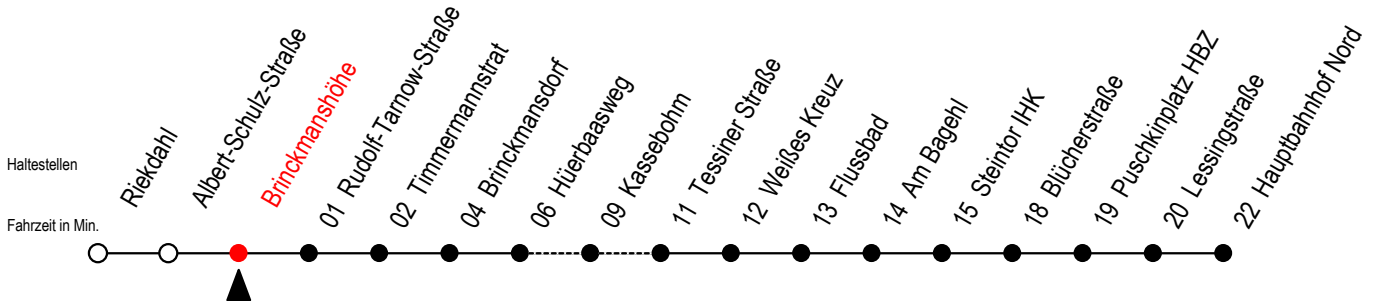

23 Brinckmanshöhe

Gültig ab 12.08.2019

Alle Angaben ohne Gewähr

Richtung: Hauptbahnhof Nord

Uhr Montag - Freitag

Uhr Samstag

Uhr Sonntag - Feiertag

4	03 33	4	--	4	--
5	03 31 51	5	45 ^K	5	--
6	11 31 51	6	15 ^K 45 ^K	6	--
7	01 ^{SB} 11 31 51	7	15 ^K 45 ^K	7	46 ^K
8	11 31 51	8	15 ^K 45 ^K	8	16 ^K 46 ^K
9	11 31 51	9	15 ^K 39	9	16 ^K 46 ^K
10	11 31 51	10	09 39	10	16 ^K 46 ^K
11	11 31 51	11	09 39	11	16 ^K 46 ^K
12	11 31 51	12	09 39	12	16 ^K 46 ^K
13	11 31 51	13	09 39	13	16 ^K 46 ^K
14	11 31 51	14	09 39	14	16 ^K 46 ^K
15	11 31 51	15	09 39	15	16 ^K 46 ^K
16	11 31 51	16	09 39	16	16 ^K 46 ^K
17	11 31 51	17	09 39	17	16 ^K 46 ^K
18	11 39	18	09 39	18	16 ^K 46 ^K
19	09 39	19	09 39	19	16 ^K 46 ^K
20	09 35 ^K	20	05 ^K 35 ^K	20	15 ^K 35 ^K
21	05 ^K 35 ^K	21	05 ^K 35 ^K	21	05 ^K 35 ^K
22	05 ^K 35 ^K	22	05 ^K 35 ^K	22	05 ^K 35 ^K
23	05 ^K 35 ^K	23	05 ^K 35 ^K	23	05 ^K 35 ^K
0	05 ^K	0	05 ^K	0	05 ^K

K = fährt über Kassebohm

S = fährt an Schultagen

B = fährt ab Hbf- Nord weiter als Linie 27 bis Mendelejewstraße