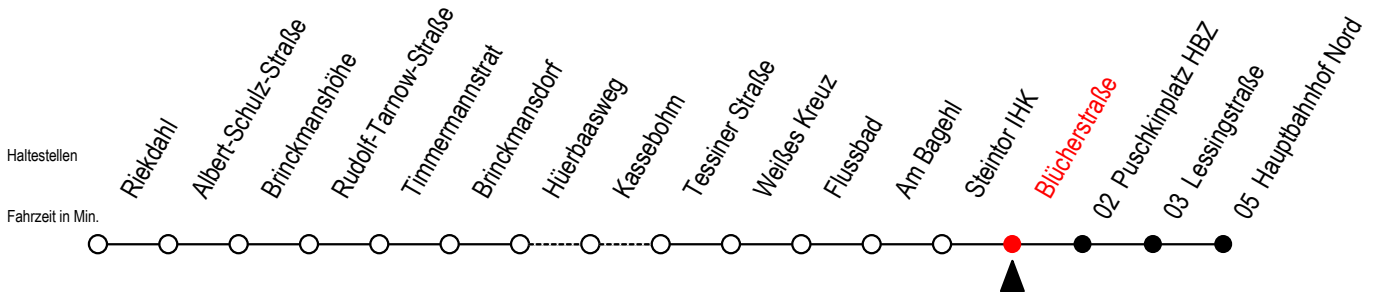

# 23 Blücherstraße

Gültig ab 12.08.2019

Alle Angaben ohne Gewähr

Richtung: Hauptbahnhof Nord

Bitte beachten Sie auch Linie 22

## Uhr Montag - Freitag

S = fährt an Schultagen

B = fährt ab Hbf- Nord weiter als Linie 27 bis Mendelejewstraße