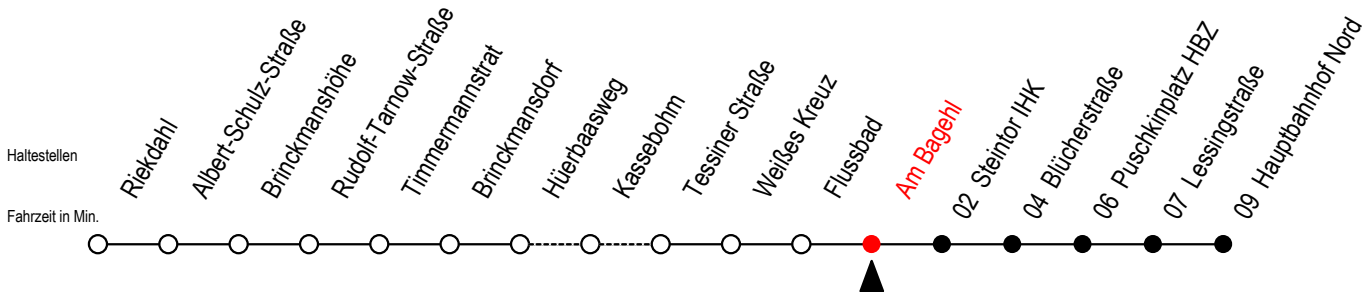

23 Am Bagehl

Gültig ab 12.08.2019

Alle Angaben ohne Gewähr

Richtung: Hauptbahnhof Nord

Bitte beachten Sie auch Linie 22

Uhr Montag - Freitag

Uhr Samstag

Uhr Sonntag - Feiertag

4	12 42	4	--	4	--
5	12 41	5	56	5	--
6	01 21 41	6	28 58	6	--
7	01 11 ^{SB} 21 41	7	28 58	7	59
8	01 21 41	8	28 58	8	29 59
9	01 21 41	9	28 48	9	29 59
10	01 21 41	10	18 48	10	29 59
11	01 21 41	11	18 48	11	29 59
12	01 21 41	12	18 48	12	29 59
13	01 21 41	13	18 48	13	29 59
14	01 21 41	14	18 48	14	29 59
15	01 21 41	15	18 48	15	29 59
16	01 21 41	16	18 48	16	29 59
17	01 21 41	17	18 48	17	29 59
18	01 21 48	18	18 48	18	29 59
19	18 48	19	18 48	19	29 59
20	18 46	20	16 46	20	26 46
21	16 46	21	16 46	21	16 46
22	16 46	22	16 46	22	16 46
23	16 46	23	16 46	23	16 46
0	16	0	16	0	16

S = fährt an Schultagen

B = fährt ab Hbf- Nord weiter als Linie 27 bis Mendelejewstraße