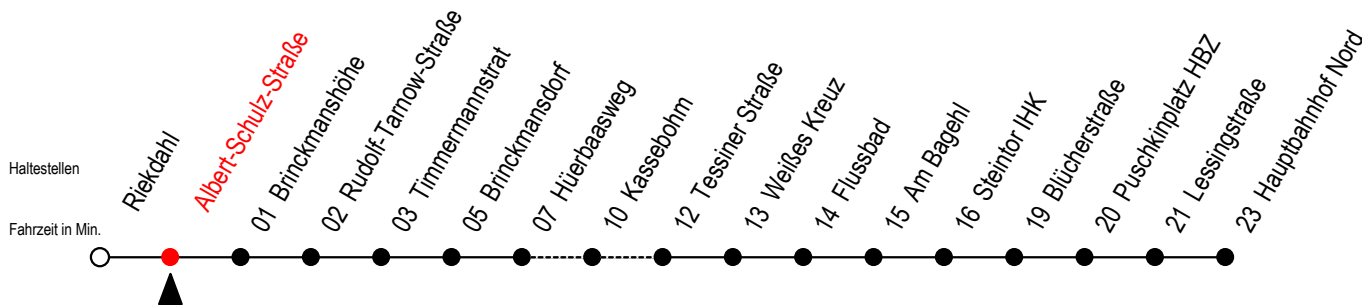

# 23 Albert-Schulz-Straße

Gültig ab 12.08.2019

Alle Angaben ohne Gewähr

Richtung: Hauptbahnhof Nord

K = fährt über Kassebohm

S = fährt an Schultagen

B = fährt ab Hbf- Nord weiter als Linie 27 bis Mendelejewstraße