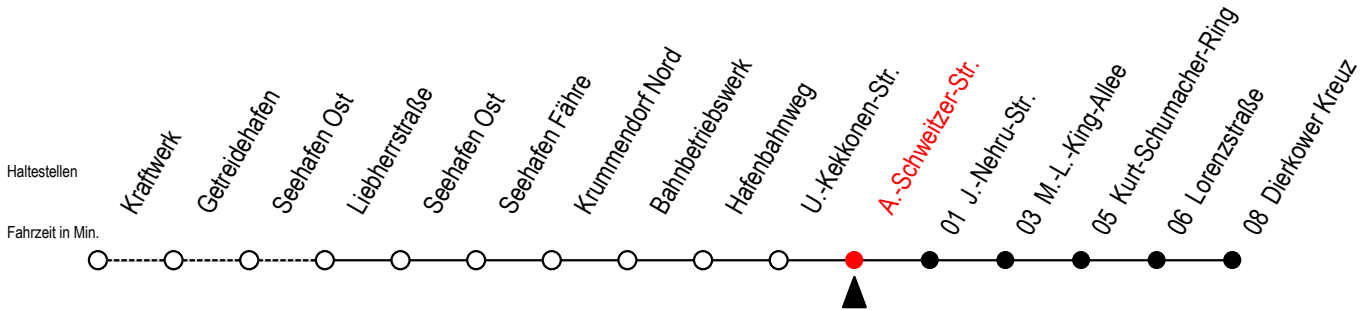

19 A.-Schweitzer-Str.

Gültig ab 07.01.2019

Alle Angaben ohne Gewähr

Richtung: Dierkower Kreuz

Bitte beachten Sie auch Linie 49

Uhr Montag - Freitag

5	27	
6	11	
7	11	
8	11	56
9	11	
10	11	
11	11	
12	11	
13	11	
14	11	
15	11	
16	11	
17	11	
18	11	
19	11	
20	23	38