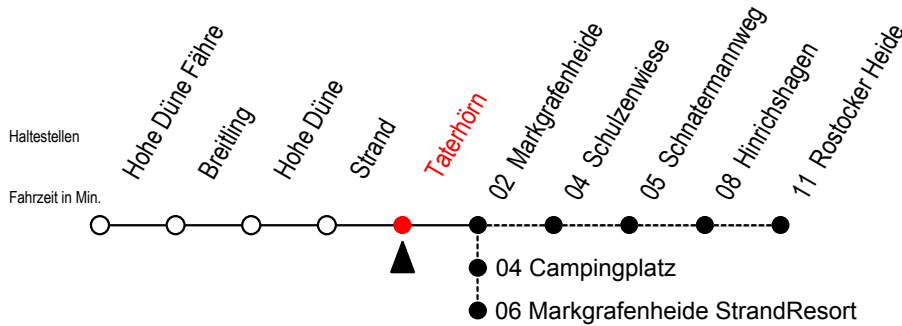

17 Taterhörn

Gültig ab 07.01.2019

Alle Angaben ohne Gewähr

Richtung: Markgrafenheide mit Durchfahrten-StrandResort u. Rost. Heide

Bitte beachten Sie auch Linie 18

Uhr Montag - Freitag

Uhr Samstag

Uhr Sonntag - Feiertag

4	31	4	--	4	--
5	11	5	31	5	31
6	11 ^R	6	11 [#] 51	6	11 [#] 51
7	11 ^M	7	11 ^M	7	11 ^M 51 [#]
8	11 ^M	8	11	8	31
9	11	9	11 ^M	9	11 ^M
10	11 ^M	10	11 ^M	10	11 ^M
11	11	11	11	11	11
12	11 ^M	12	11 ^M	12	11 ^M
13	11 ^R	13	11	13	11
14	11 ^M	14	11 ^M	14	11 ^M
15	11 ^R	15	11	15	11
16	11 ^M	16	11 ^M	16	11 ^M
17	11	17	11	17	11
18	11 ^M	18	11 ^M	18	11 ^M
19	11 ^M	19	11 ^M	19	11 ^M
20	11 51	20	11 51	20	11 51
21	11 ^M	21	11 ^M	21	11 ^M
22	31 51	22	31 51	22	31 51
23	11 ^M 41	23	11 ^M 41	23	11 ^M 41

M = fährt bis M-heide StrandResort

= Fahren bei Bedarf zwischen Markgrafenheide und Rostocker Heide

R = fährt bis Rostocker Heide

Fahren bei Bedarf - bitte bis spätestens 30 Min. vor der Abfahrt unter

RSAG Tel.0381/802 19 00 bestellen oder beim Fahrer melden!