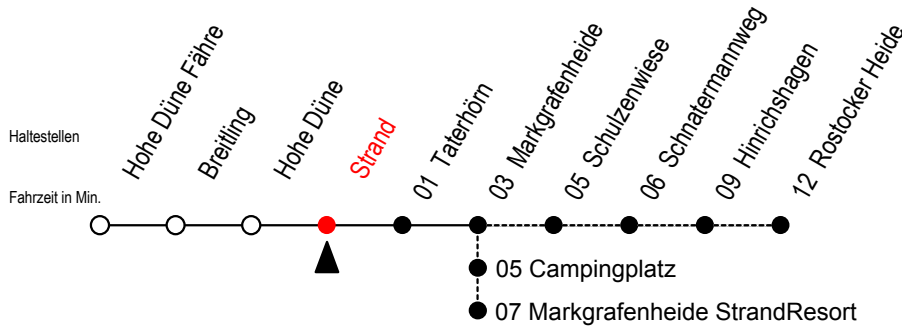

17 Strand

Gültig ab 07.01.2019

Alle Angaben ohne Gewähr

Richtung: Markgrafenheide mit Durchfahrten-StrandResort u. Rost. Heide

Bitte beachten Sie auch Linie 18

Uhr Montag - Freitag

Uhr Samstag

Uhr Sonntag - Feiertag

4	30	4	--	4	--
5	10	5	30	5	30
6	10 ^R	6	10 [#] 50	6	10 [#] 50
7	10 ^M	7	10 ^M	7	10 ^M 50 [#]
8	10 ^M	8	10	8	30
9	10	9	10 ^M	9	10 ^M
10	10 ^M	10	10 ^M	10	10 ^M
11	10	11	10	11	10
12	10 ^M	12	10 ^M	12	10 ^M
13	10 ^R	13	10	13	10
14	10 ^M	14	10 ^M	14	10 ^M
15	10 ^R	15	10	15	10
16	10 ^M	16	10 ^M	16	10 ^M
17	10	17	10	17	10
18	10 ^M	18	10 ^M	18	10 ^M
19	10 ^M	19	10 ^M	19	10 ^M
20	10 50	20	10 50	20	10 50
21	10 ^M	21	10 ^M	21	10 ^M
22	30 50	22	30 50	22	30 50
23	10 ^M 40	23	10 ^M 40	23	10 ^M 40

M = fährt bis M-heide StrandResort

= Fahren bei Bedarf zwischen Markgrafenheide und Rostocker Heide

R = fährt bis Rostocker Heide

Fahren bei Bedarf - bitte bis spätestens 30 Min. vor der Abfahrt unter

RSAG Tel.0381/802 19 00 bestellen oder beim Fahrer melden!