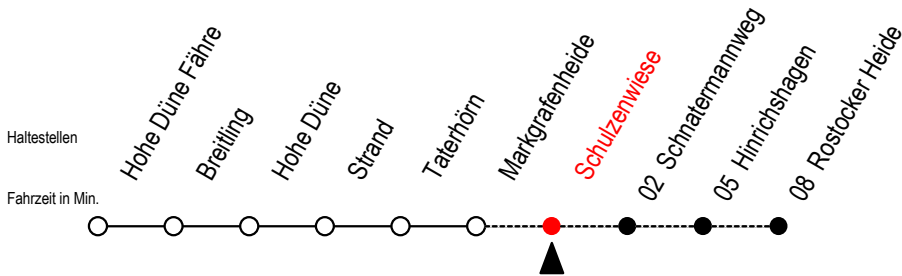

17 Schulzenwiese

Gültig ab 07.01.2019

Alle Angaben ohne Gewähr

Richtung: Rostocker Heide

Bitte beachten Sie auch Linie 18

Uhr Montag - Freitag

6	14 ^R
7	--
13	14 ^R
15	14 ^R

Uhr Samstag

6	13 [#]
7	--
13	--
15	--

Uhr Sonntag - Feiertag

6	13 [#]
7	53 [#]
13	--
15	--

= Fahren bei Bedarf zwischen Markgrafenheide und Rostocker Heide
 Fahren bei Bedarf - bitte bis spätestens 30 Min. vor der Abfahrt unter
 RSAG Tel.0381/802 19 00 bestellen oder beim Fahrer melden!

R = fährt bis Rostocker Heide