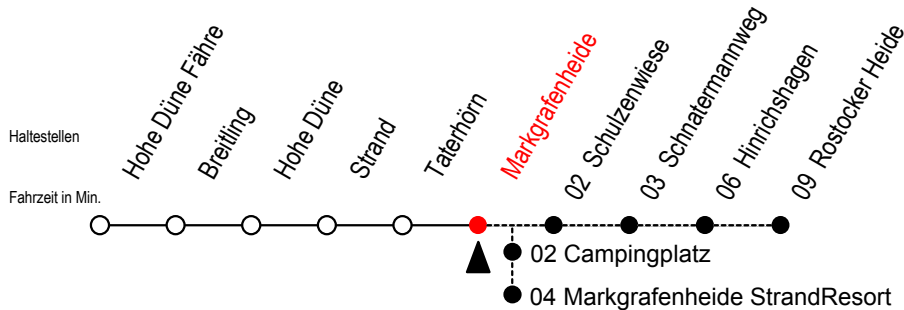

17 Markgrafenheide

Gültig ab 07.01.2019

Alle Angaben ohne Gewähr

Richtung: Rostocker Heide oder StrandResort

Bitte beachten Sie auch Linie 18

Uhr Montag - Freitag

Uhr Samstag

Uhr Sonntag - Feiertag

6	13 ^R	6	13 [#]	6	13 [#]
7	14 ^M	7	14 ^M	7	14 ^M 53 [#]
8	14 ^M	8	--	8	--
9	--	9	14 ^M	9	14 ^M
10	14 ^M	10	14 ^M	10	14 ^M
12	14 ^M	12	14 ^M	12	14 ^M
13	13 ^R	13	--	13	--
14	14 ^M	14	14 ^M	14	14 ^M
15	13 ^R	15	--	15	--
16	14 ^M	16	14 ^M	16	14 ^M
18	14 ^M	18	14 ^M	18	14 ^M
19	14 ^M	19	14 ^M	19	14 ^M
21	14 ^M	21	14 ^M	21	14 ^M
23	14 ^M	23	14 ^M	23	14 ^M

M = fährt bis M-heide StrandResort

R = fährt bis Rostocker Heide

= Fahren bei Bedarf zwischen Markgrafenheide und Rostocker Heide

Fahren bei Bedarf - bitte bis spätestens 30 Min. vor der Abfahrt unter RSAG Tel.0381/802 19 00 bestellen oder beim Fahrer melden!