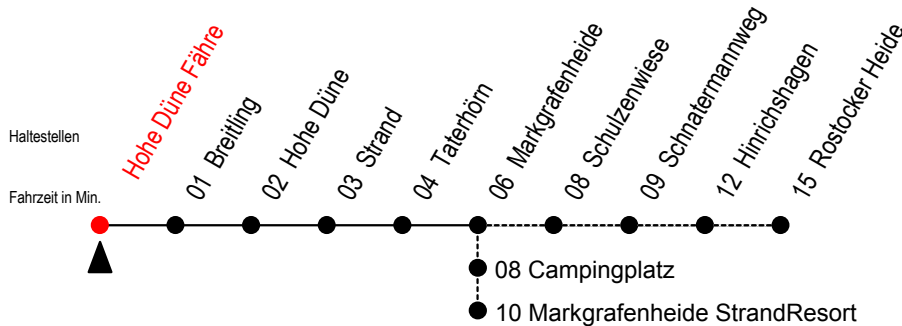

17 Hohe Düne Fähre

Gültig ab 07.01.2019

Alle Angaben ohne Gewähr

Richtung: Markgrafenheide mit Durchfahrten-StrandResort u. Rost. Heide

Bitte beachten Sie auch Linie 18

Uhr Montag - Freitag

Uhr Samstag

Uhr Sonntag - Feiertag

M = fährt bis M-heide StrandResort

R = fährt bis Rostocker Heide

= Fahren bei Bedarf zwischen Markgrafenheide und Rostocker Heide

Fahren bei Bedarf - bitte bis spätestens 30 Min. vor der Abfahrt unter

RSAG Tel.0381/802 19 00 bestellen oder beim Fahrer melden!