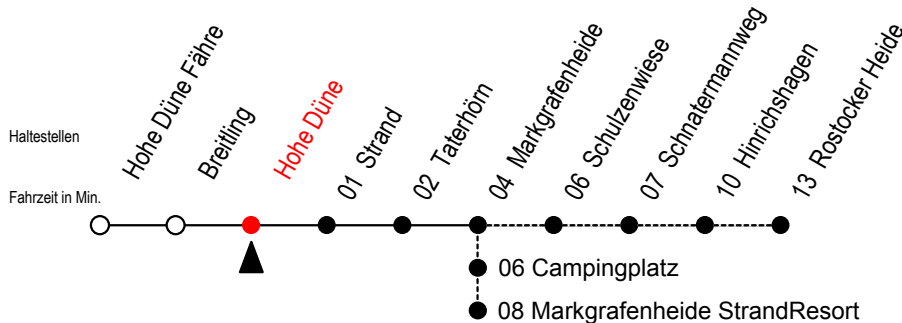

17 Hohe Düne

Gültig ab 07.01.2019

Alle Angaben ohne Gewähr

Richtung: Markgrafenheide mit Durchfahrten-StrandResort u. Rost. Heide

Bitte beachten Sie auch Linie 18

Uhr Montag - Freitag

Uhr Samstag

Uhr Sonntag - Feiertag

4	29	4	--	4	--
5	09	5	29	5	29
6	09 ^R	6	09 [#] 49	6	09 [#] 49
7	09 ^M	7	09 ^M	7	09 ^M 49 [#]
8	09 ^M	8	09	8	29
9	09	9	09 ^M	9	09 ^M
10	09 ^M	10	09 ^M	10	09 ^M
11	09	11	09	11	09
12	09 ^M	12	09 ^M	12	09 ^M
13	09 ^R	13	09	13	09
14	09 ^M	14	09 ^M	14	09 ^M
15	09 ^R	15	09	15	09
16	09 ^M	16	09 ^M	16	09 ^M
17	09	17	09	17	09
18	09 ^M	18	09 ^M	18	09 ^M
19	09 ^M	19	09 ^M	19	09 ^M
20	09 49	20	09 49	20	09 49
21	09 ^M	21	09 ^M	21	09 ^M
22	29 49	22	29 49	22	29 49
23	09 ^M 39	23	09 ^M 39	23	09 ^M 39

M = fährt bis M-heide StrandResort

= Fahren bei Bedarf zwischen Markgrafenheide und Rostocker Heide

R = fährt bis Rostocker Heide

Fahren bei Bedarf - bitte bis spätestens 30 Min. vor der Abfahrt unter

RSAG Tel.0381/802 19 00 bestellen oder beim Fahrer melden!