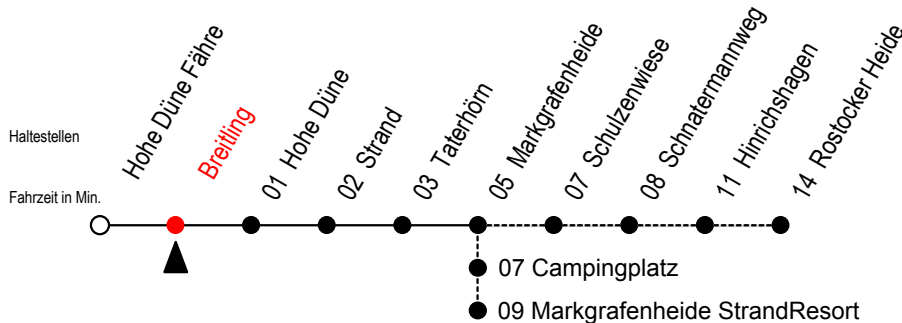

# 17 Breitling

Gültig ab 07.01.2019

Alle Angaben ohne Gewähr

Richtung: Markgrafenheide mit Durchfahrten-StrandResort u. Rost. Heide

Bitte beachten Sie auch Linie 18

M = fährt bis M-heide StrandResort