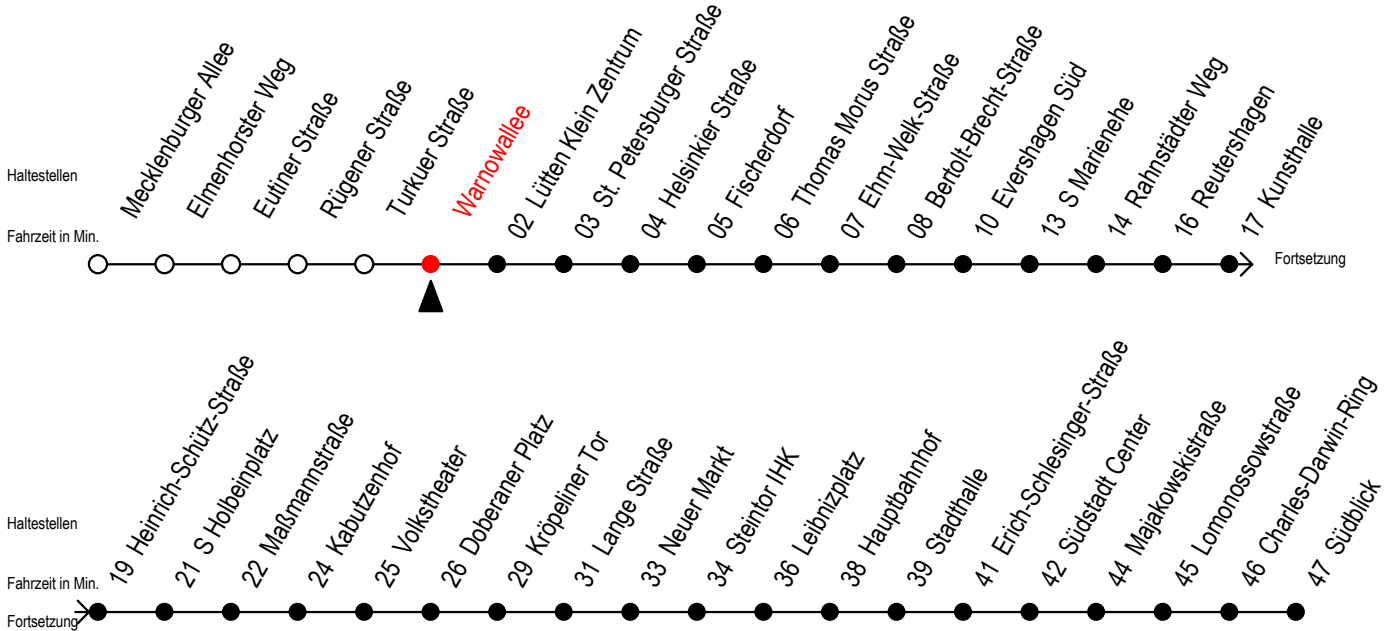

Gültig ab 07.01.2019

Alle Angaben ohne Gewähr

Richtung: Südblick

Uhr Montag - Freitag					Uhr Samstag					Uhr Sonntag - Feiertag				
4	19	49			4	--				4	--			
5	19	37	51 <sup>S</sup>	52 <sup>F</sup>	5	49				5	--			
6	01 <sup>S</sup>	07 <sup>F</sup>	11 <sup>S</sup>	21 <sup>S</sup>	22 <sup>F</sup>	31 <sup>S</sup>	37 <sup>F</sup>	41 <sup>S</sup>	51 <sup>S</sup>	6	19	49		
7	01 <sup>S</sup>	07 <sup>F</sup>	11 <sup>S</sup>	21 <sup>S</sup>	22 <sup>F</sup>	31 <sup>S</sup>	37 <sup>F</sup>	41 <sup>S</sup>	51 <sup>S</sup>	7	19	49		
8	01 <sup>S</sup>	07 <sup>F</sup>	11 <sup>S</sup>	21 <sup>S</sup>	22 <sup>F</sup>	31 <sup>S</sup>	37 <sup>F</sup>	41 <sup>S</sup>	51	8	19	49		
9	01	11	21	31	41	51				9	22	37	52	
10	01	11	21	31	41	51				10	07	22	37	52
11	01	11	21	31	41	51				11	07	22	37	52
12	01	11	21	31	41	51				12	07	22	37	52
13	01	11	21	31	41	51				13	07	22	37	52
14	01	11	21	31	41	51				14	07	22	37	52
15	01	11	21	31	41	51				15	07	22	37	52
16	01	11	21	31	41	51				16	07	22	37	52
17	01	11	21	31	41	52				17	07	22	37	52
18	07	22	37	52						18	07	22	37	52
19	07	11 <sup>E</sup>	22	37	52					19	07	22	37	52
20	19	49								20	19	49		
21	19	49								21	19	49		
22	19	49								22	19	49		
23	19	52	57 <sup>E</sup>							23	19	52	57 <sup>E</sup>	
0	27 <sup>E</sup>	57 <sup>E</sup>								0	27 <sup>E</sup>	57 <sup>E</sup>		

E = fährt bis Kunsthalle

S = fährt nicht in den Winter,- Sommer- und Weihnachtsferien

F = fährt in den Winter,- Sommer- und Weihnachtsferien

Winterferien vom 4. bis 15. Februar 2019

Sommerferien vom 1. Juli bis 9. August 2019

Weihnachtsferien vom 23. Dezember 2019 bis 3. Januar 2020

Servicetelefon: 0381 / 8021900