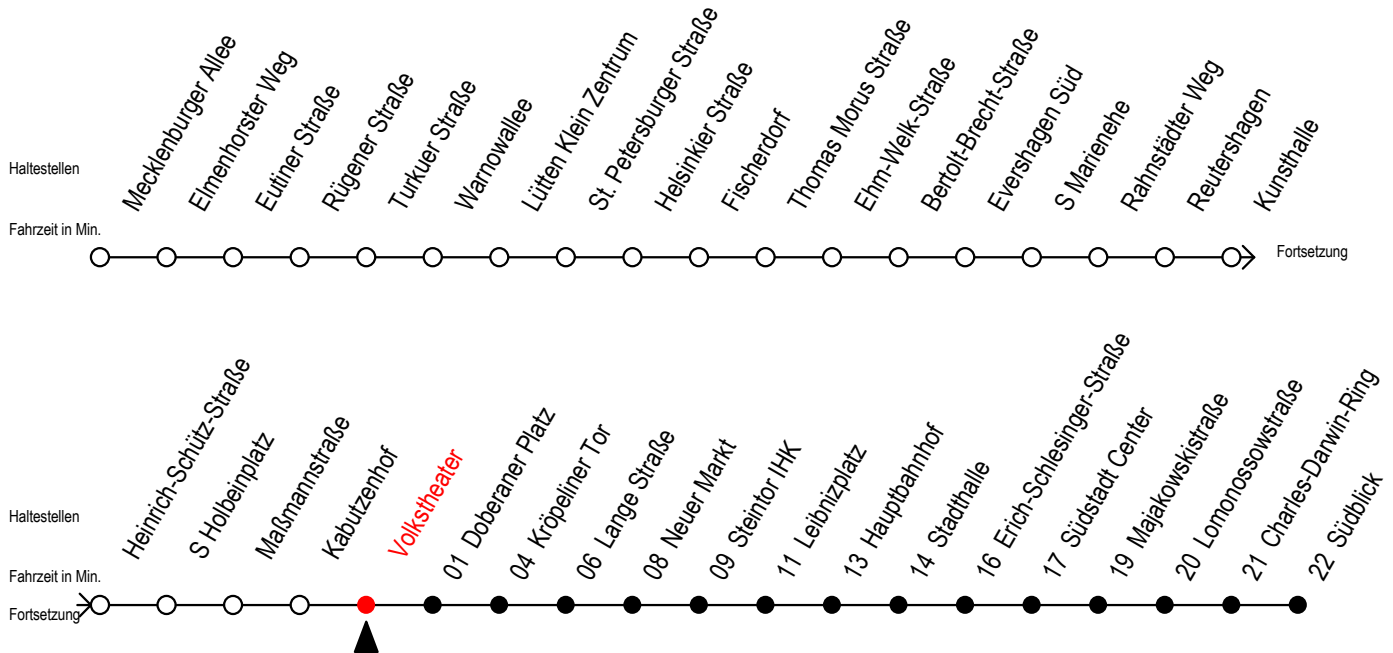

5

Volkstheater

Gültig ab 07.01.2019

Alle Angaben ohne Gewähr

Richtung: Südblick

Uhr Montag - Freitag					Uhr Samstag				Uhr Sonntag - Feiertag						
3	45				3	--			3	--					
4	15	42			4	--			4	--					
5	01	12	31	42	5	15	45		5	--					
6	01	03 ^{#S}	15 ^S	16 ^F	25 ^S	31 ^F	35 ^S	45 ^S	46 ^F	55 ^S	6	--			
7	01 ^F	05 ^S	15 ^S	16 ^F	25 ^S	31 ^F	35 ^S	45 ^S	46 ^F	55 ^S	7	16	46		
8	01 ^F	05 ^S	15 ^S	16 ^F	25 ^S	31 ^F	35 ^S	45 ^S	46 ^F	55 ^S	8	12	42		
9	01 ^F	03 ^{#F}	05 ^S	15	25	35	45	55			9	11	41		
10	05	15	25	35	45	55					10	01	16	31	46
11	05	15	25	35	45	55					11	01	16	31	46
12	05	15	25	35	45	55					12	01	16	31	46
13	05	15	25	35	45	55					13	01	16	31	46
14	05	15	25	35	45	55					14	01	16	31	46
15	05	15	25	35	45	55					15	01	16	31	46
16	05	15	25	35	45	55					16	01	16	31	46
17	05	15	25	35	45	55					17	01	16	31	46
18	05	16	31	46							18	01	16	31	46
19	01	16	31	46							19	01	16	31	46
20	01	16	42								20	01	16	42	
21	12	42									21	12	42		
22	12	42									22	12	42		
23	12	42									23	12	42		
0	15										0	15			

= fährt über Goetheplatz bis Südblick
 F = fährt in den Winter,- Sommer- und Weihnachtsferien
 Winterferien vom 4. bis 15. Februar 2019
 Sommerferien vom 1. Juli bis 9. August 2019
 Weihnachtsferien vom 23. Dezember 2019 bis 3. Januar 2020

S = fährt nicht in den Winter,- Sommer- und Weihnachtsferien