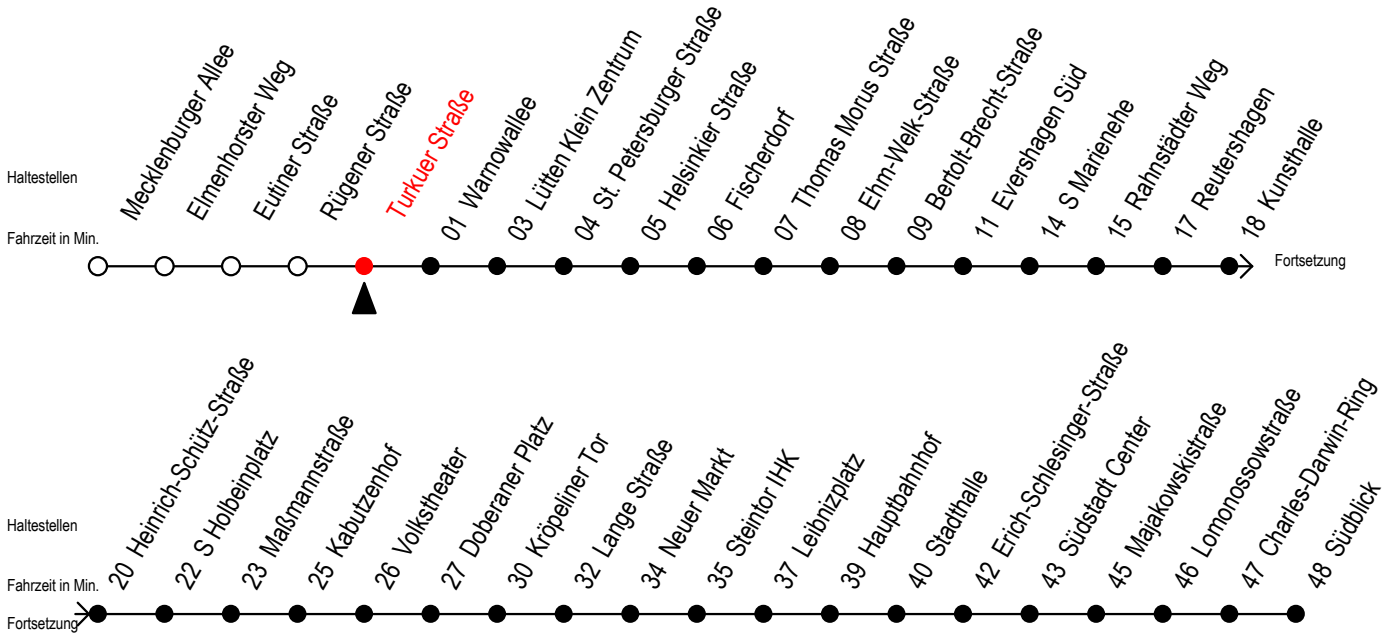

Gültig ab 07.01.2019

Alle Angaben ohne Gewähr

Richtung: Südblick

Uhr Montag - Freitag					Uhr Samstag					Uhr Sonntag - Feiertag				
4	18	48			4	--				4	--			
5	18	36	50 ^S	51 ^F	5	48				5	--			
6	00 ^S	06 ^F	10 ^S	20 ^S	21 ^F	30 ^S	36 ^F	40 ^S	50 ^S	6	18	48		
7	00 ^S	06 ^F	10 ^S	20 ^S	21 ^F	30 ^S	36 ^F	40 ^S	50 ^S	7	18	48		
8	00 ^S	06 ^F	10 ^S	20 ^S	21 ^F	30 ^S	36 ^F	40 ^S	50	8	18	48		
9	00	10	20	30	40	50				9	21	36	51	
10	00	10	20	30	40	50				10	06	21	36	51
11	00	10	20	30	40	50				11	06	21	36	51
12	00	10	20	30	40	50				12	06	21	36	51
13	00	10	20	30	40	50				13	06	21	36	51
14	00	10	20	30	40	50				14	06	21	36	51
15	00	10	20	30	40	50				15	06	21	36	51
16	00	10	20	30	40	50				16	06	21	36	51
17	00	10	20	30	40	51				17	06	21	36	51
18	06	21	36	51						18	06	21	36	51
19	06	10 ^E	21	36	51					19	06	21	36	51
20	18	48								20	18	48		
21	18	48								21	18	48		
22	18	48								22	18	48		
23	18	51	56 ^E							23	18	51	56 ^E	
0	26 ^E	56 ^E								0	26 ^E	56 ^E		

E = fährt bis Kunsthalle

S = fährt nicht in den Winter,- Sommer- und Weihnachtsferien

F = fährt in den Winter,- Sommer- und Weihnachtsferien

Winterferien vom 4. bis 15. Februar 2019

Sommerferien vom 1. Juli bis 9. August 2019

Weihnachtsferien vom 23. Dezember 2019 bis 3. Januar 2020

Servicetelefon: 0381 / 8021900