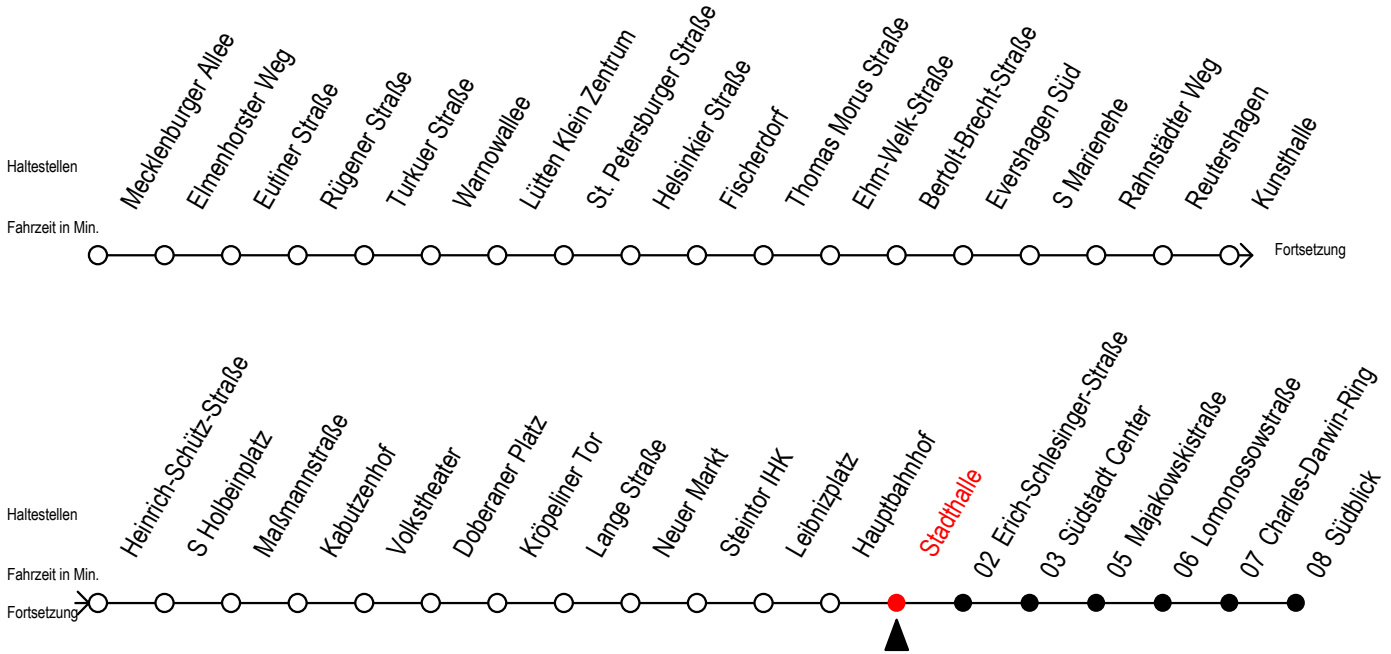

Gültig ab 07.01.2019

Alle Angaben ohne Gewähr

Richtung: Südblick

Uhr Montag - Freitag				Uhr Samstag				Uhr Sonntag - Feiertag			
4	00	30		4	--			4	--		
5	00	15	30 45	5	30			5	--		
6	00	15	30 <sup>S</sup> 30 <sup>F</sup> 40 <sup>S</sup> 45 <sup>F</sup> 50 <sup>S</sup>	6	00	30		6	--		
7	00 <sup>S</sup> 00 <sup>F</sup> 10 <sup>S</sup> 15 <sup>F</sup> 20 <sup>S</sup> 30 <sup>S</sup> 30 <sup>F</sup> 40 <sup>S</sup> 45 <sup>F</sup> 50 <sup>S</sup>			7	00	30		7	30		
8	00 <sup>S</sup> 00 <sup>F</sup> 10 <sup>S</sup> 15 <sup>F</sup> 20 <sup>S</sup> 30 <sup>S</sup> 30 <sup>F</sup> 40 <sup>S</sup> 45 <sup>F</sup> 50 <sup>S</sup>			8	00	30		8	00	30	
9	00 <sup>S</sup> 00 <sup>F</sup> 10 <sup>S</sup> 15 <sup>F</sup> 20 <sup>S</sup> 30 40 50			9	00	15	30 44	9	00	30	
10	00	10	20 30 40 50	10	00	15	30 45	10	00	30	
11	00	10	20 30 40 50	11	00	15	30 45	11	00	30	
12	00	10	20 30 40 50	12	00	15	30 45	12	00	30	
13	00	10	20 30 40 50	13	00	15	30 45	13	00	30	
14	00	10	20 30 40 50	14	00	15	30 45	14	00	30	
15	00	10	20 30 40 50	15	00	15	30 45	15	00	30	
16	00	10	20 30 40 50	16	00	15	30 45	16	00	30	
17	00	10	20 30 40 50	17	00	15	30 45	17	00	30	
18	00	10	20 30 45	18	00	15	30 45	18	00	30	
19	00	15	30 45	19	00	15	30 45	19	00	30	
20	00	15	30	20	00	15	30	20	00	30	
21	00	30		21	00	30		21	00	30	
22	00	30		22	00	30		22	00	30	
23	00	30		23	00	30		23	00	30	
0	00	30		0	00	30		0	00	30	

S = fährt nicht in den Winter-, Sommer- und Weihnachtsferien F = fährt in den Winter-, Sommer- und Weihnachtsferien

Winterferien vom 4. bis 15. Februar 2019

Sommerferien vom 1. Juli bis 9. August 2019

Weihnachtsferien vom 23. Dezember 2019 bis 3. Januar 2020