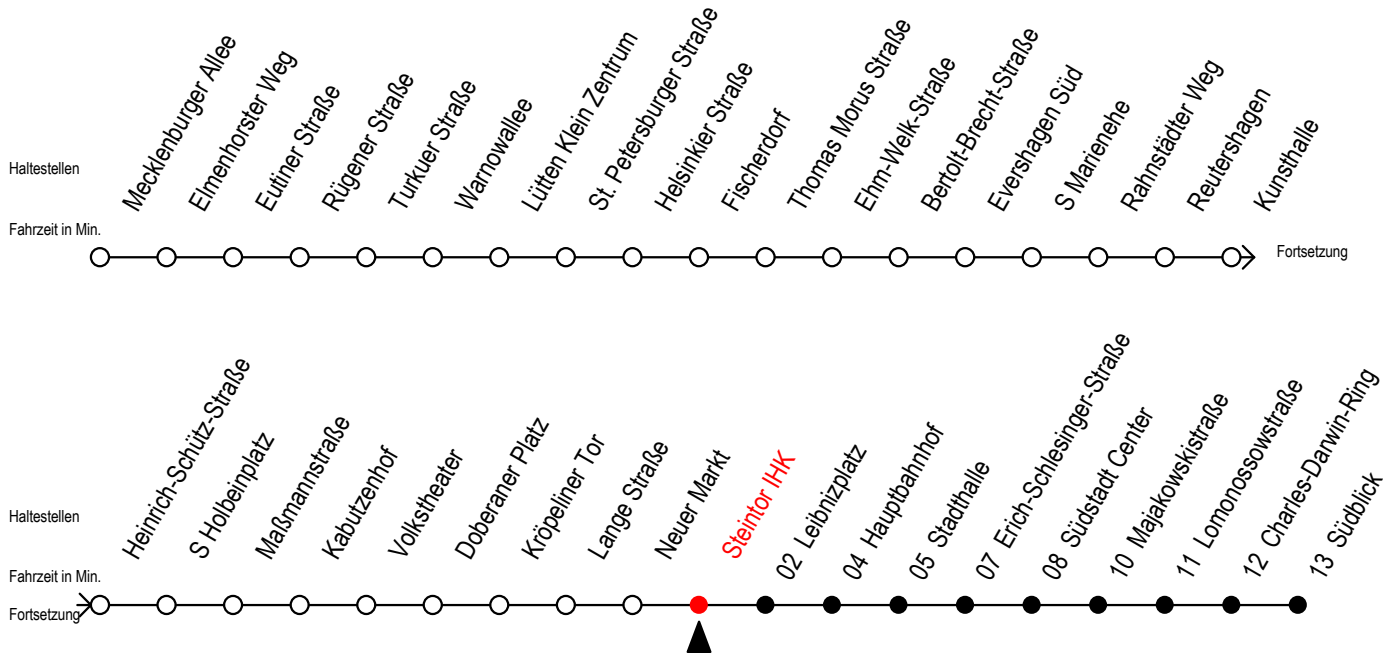

Gültig ab 07.01.2019

Alle Angaben ohne Gewähr

Richtung: Südblick

Uhr Montag - Freitag					Uhr Samstag					Uhr Sonntag - Feiertag				
3	54				3	--				3	--			
4	24	52			4	--				4	--			
5	10	22	40	52	5	24	54			5	--			
6	11 ^S	25 ^S	26 ^F	35 ^S	41 ^F	45 ^S	55 ^S	56 ^F		6	23	53		
7	05 ^S	11 ^F	15 ^S	25 ^S	26 ^F	35 ^S	41 ^F	45 ^S		7	23	53		
	55 ^S	56 ^F												
8	05 ^S	11 ^F	15 ^S	25 ^S	26 ^F	35 ^S	41 ^F	45 ^S		8	23	53		
	55 ^S	56 ^F												
9	05 ^S	11 ^F	15 ^S	25	35	45	55			9	09	23	40	56
10	05	15	25	35	45	55				10	11	26	41	56
11	05	15	25	35	45	55				11	11	26	41	56
12	05	15	25	35	45	55				12	11	26	41	56
13	05	15	25	35	45	55				13	11	26	41	56
14	05	15	25	35	45	55				14	11	26	41	56
15	05	15	25	35	45	55				15	11	26	41	56
16	05	15	25	35	45	55				16	11	26	41	56
17	05	15	25	35	45	55				17	11	26	41	56
18	05	15	26	41	56					18	11	26	41	56
19	11	26	41	56						19	11	26	41	56
20	11	26	53							20	11	26	53	
21	23	53								21	23	53		
22	23	53								22	23	53		
23	23	53								23	23	53		
0	24									0	24			

S = fährt nicht in den Winter,- Sommer- und Weihnachtsferien
 Winterferien vom 4. bis 15. Februar 2019
 Sommerferien vom 1. Juli bis 9. August 2019
 Weihnachtsferien vom 23. Dezember 2019 bis 3. Januar 2020

F = fährt in den Winter,- Sommer- und Weihnachtsferien