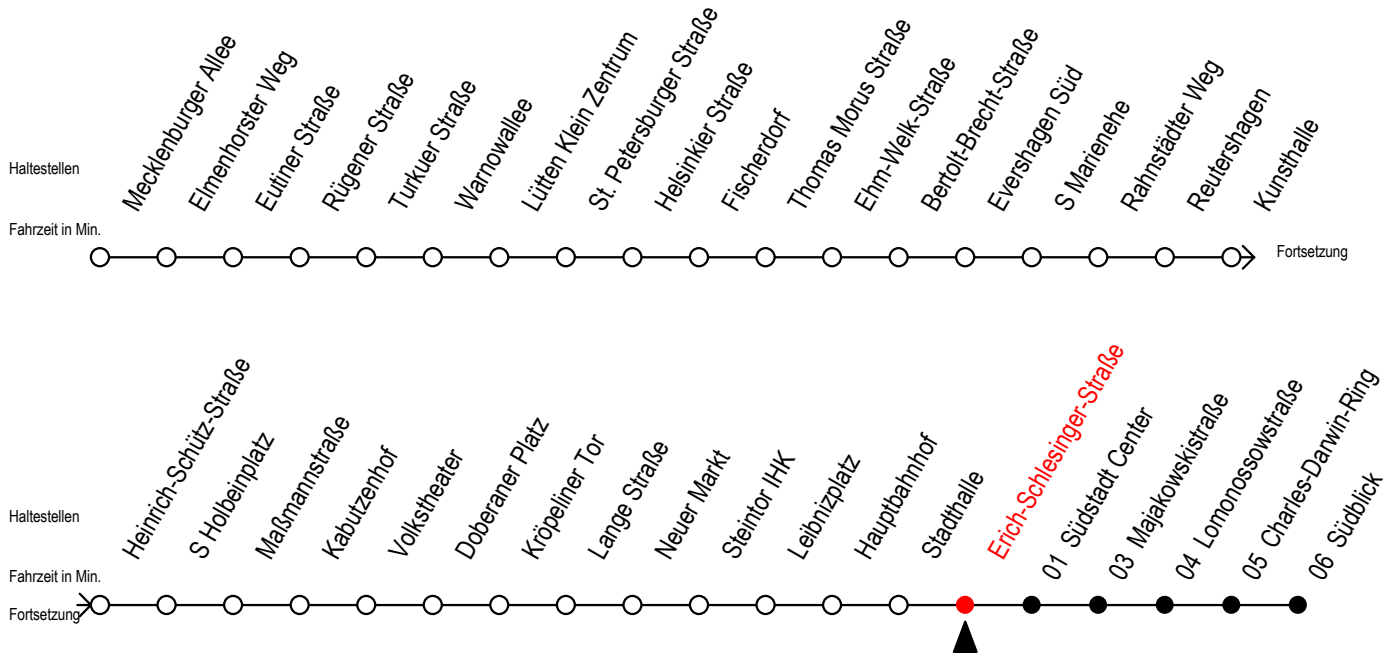

Gültig ab 07.01.2019

Alle Angaben ohne Gewähr

Richtung: Südblick

Uhr Montag - Freitag		Uhr Samstag		Uhr Sonntag - Feiertag	
4	01 31	4	--	4	--
5	01 16 31 46	5	31	5	--
6	01 10 ^S 17 32 ^S 32 ^F 42 ^S 47 ^F 52 ^S	6	01 31	6	--
7	02 ^S 02 ^F 12 ^S 17 ^F 22 ^S 32 ^S 32 ^F 42 ^S 47 ^F 52 ^S	7	01 31	7	31
8	02 ^S 02 ^F 12 ^S 17 ^F 22 ^S 32 ^S 32 ^F 42 ^S 47 ^F 52 ^S	8	01 31	8	01 31
9	02 ^S 02 ^F 10 ^F 12 ^S 17 ^F 22 ^S 32 42 52	9	01 16 31 46	9	01 31
10	02 12 22 32 42 52	10	02 17 32 47	10	01 31
11	02 12 22 32 42 52	11	02 17 32 47	11	01 31
12	02 12 22 32 42 52	12	02 17 32 47	12	01 31
13	02 12 22 32 42 52	13	02 17 32 47	13	01 31
14	02 12 22 32 42 52	14	02 17 32 47	14	01 31
15	02 12 22 32 42 52	15	02 17 32 47	15	01 31
16	02 12 22 32 42 52	16	02 17 32 47	16	01 31
17	02 12 22 32 42 52	17	02 17 32 47	17	01 31
18	02 12 22 32 47	18	02 17 32 47	18	01 31
19	02 17 32 47	19	02 17 32 47	19	01 31
20	02 17 32	20	02 17 32	20	01 31
21	01 31	21	01 31	21	01 31
22	01 31	22	01 31	22	01 31
23	01 31	23	01 31	23	01 31
0	01 31	0	01 31	0	01 31

S = fährt nicht in den Winter,- Sommer- und Weihnachtsferien
 Winterferien vom 4. bis 15. Februar 2019
 Sommerferien vom 1. Juli bis 9. August 2019
 Weihnachtsferien vom 23. Dezember 2019 bis 3. Januar 2020

F = fährt in den Winter,- Sommer- und Weihnachtsferien