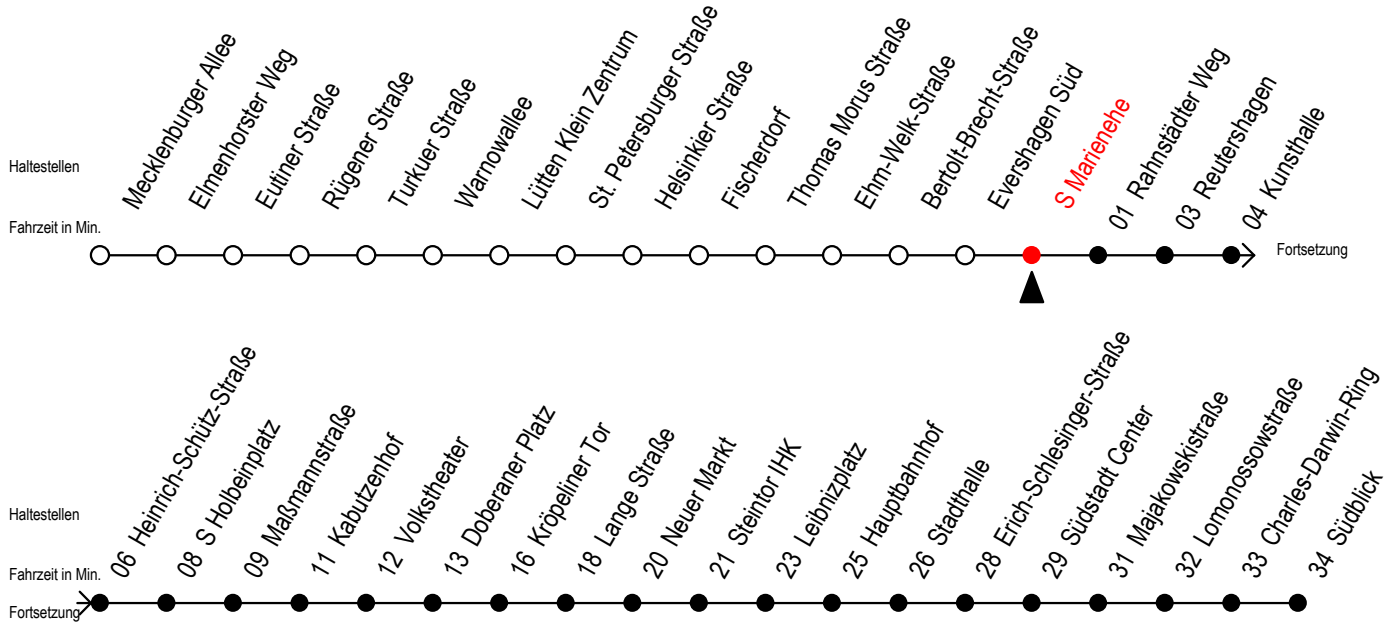

## S Marienehe

Gültig ab 07.01.2019

Alle Angaben ohne Gewähr

### Richtung: Südblick

**E** = fährt bis Kunsthalle

**S** = fährt nicht in den Winter,- Sommer- und Weihnachtsferien

**F** = fährt in den Winter,- Sommer- und Weihnachtsferien

Winterferien vom 4. bis 15. Februar 2019

Sommerferien vom 1. Juli bis 9. August 2019