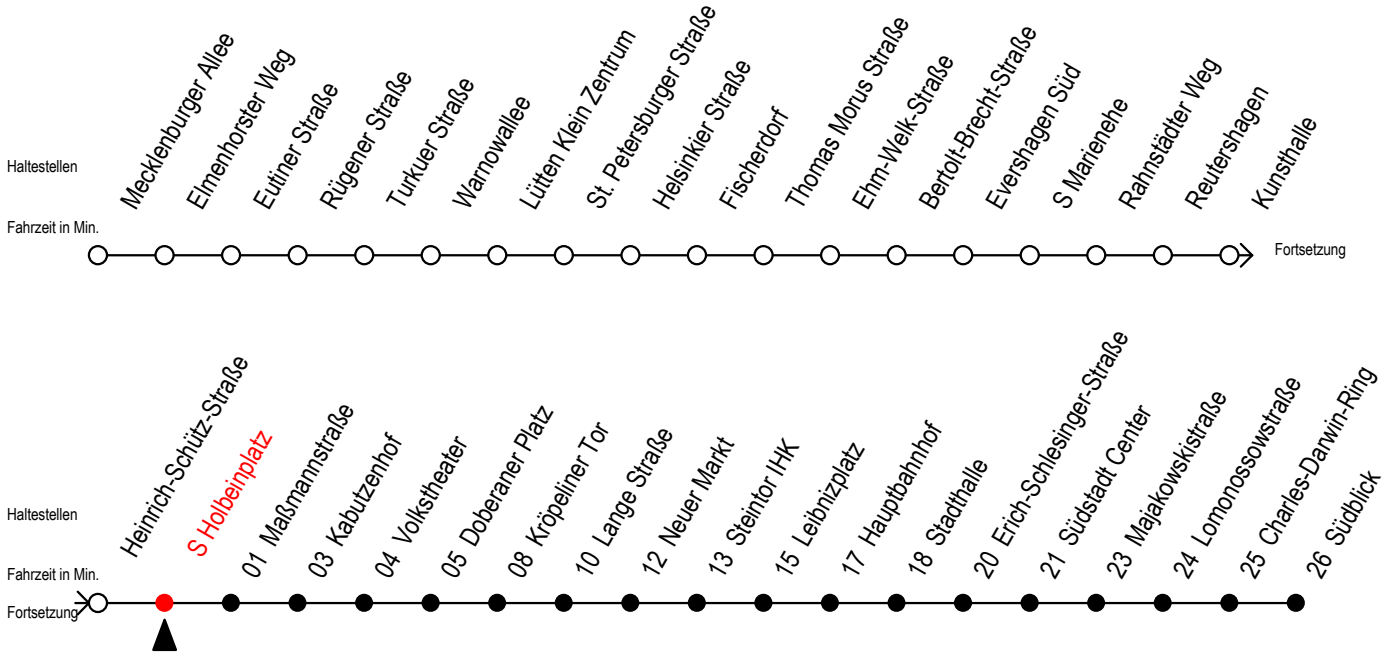

Gültig ab 07.01.2019

Alle Angaben ohne Gewähr

Richtung: Südblick

Uhr Montag - Freitag					Uhr Samstag				Uhr Sonntag - Feiertag		
3	42				3	--			3	--	
4	12	39	58		4	--			4	--	
5	09	28	39	58	5	12	42		5	--	
6	00 <sup>#S</sup>	12 <sup>S</sup>	13 <sup>F</sup>	22 <sup>S</sup> 28 <sup>F</sup> 32 <sup>S</sup> 42 <sup>S</sup> 43 <sup>F</sup> 52 <sup>S</sup> 58 <sup>F</sup>	6	09	39		6	--	
7	02 <sup>S</sup>	12 <sup>S</sup>	13 <sup>F</sup>	22 <sup>S</sup> 28 <sup>F</sup> 32 <sup>S</sup> 42 <sup>S</sup> 43 <sup>F</sup> 52 <sup>S</sup> 58 <sup>F</sup>	7	09	39		7	13	43
8	02 <sup>S</sup>	12 <sup>S</sup>	13 <sup>F</sup>	22 <sup>S</sup> 28 <sup>F</sup> 32 <sup>S</sup> 42 <sup>S</sup> 43 <sup>F</sup> 52 <sup>S</sup> 58 <sup>F</sup>	8	09	39	57	8	08	38
9	00 <sup>#F</sup>	02 <sup>S</sup>	12	22 32 42 52	9	09	27	43 58	9	08	38
10	02	12	22	32 42 52	10	13	28	43 58	10	08	38
11	02	12	22	32 42 52	11	13	28	43 58	11	08	38
12	02	12	22	32 42 52	12	13	28	43 58	12	08	38
13	02	12	22	32 42 52	13	13	28	43 58	13	08	38
14	02	12	22	32 42 52	14	13	28	43 58	14	08	38
15	02	12	22	32 42 52	15	13	28	43 58	15	08	38
16	02	12	22	32 42 52	16	13	28	43 58	16	08	38
17	02	12	22	32 42 52	17	13	28	43 58	17	08	38
18	02	13	28	43 58	18	13	28	43 58	18	08	38
19	13	28	43	58	19	13	28	43 58	19	08	38
20	13	39			20	13	39		20	09	39
21	09	39			21	09	39		21	09	39
22	09	39			22	09	39		22	09	39
23	09	39			23	09	39		23	09	39
0	12				0	12			0	12	

# = fährt über Goetheplatz bis Südblick  
 F = fährt in den Winter,- Sommer- und Weihnachtsferien  
 Winterferien vom 4. bis 15. Februar 2019  
 Sommerferien vom 1. Juli bis 9. August 2019  
 Weihnachtsferien vom 23. Dezember 2019 bis 3. Januar 2020

S = fährt nicht in den Winter,- Sommer- und Weihnachtsferien