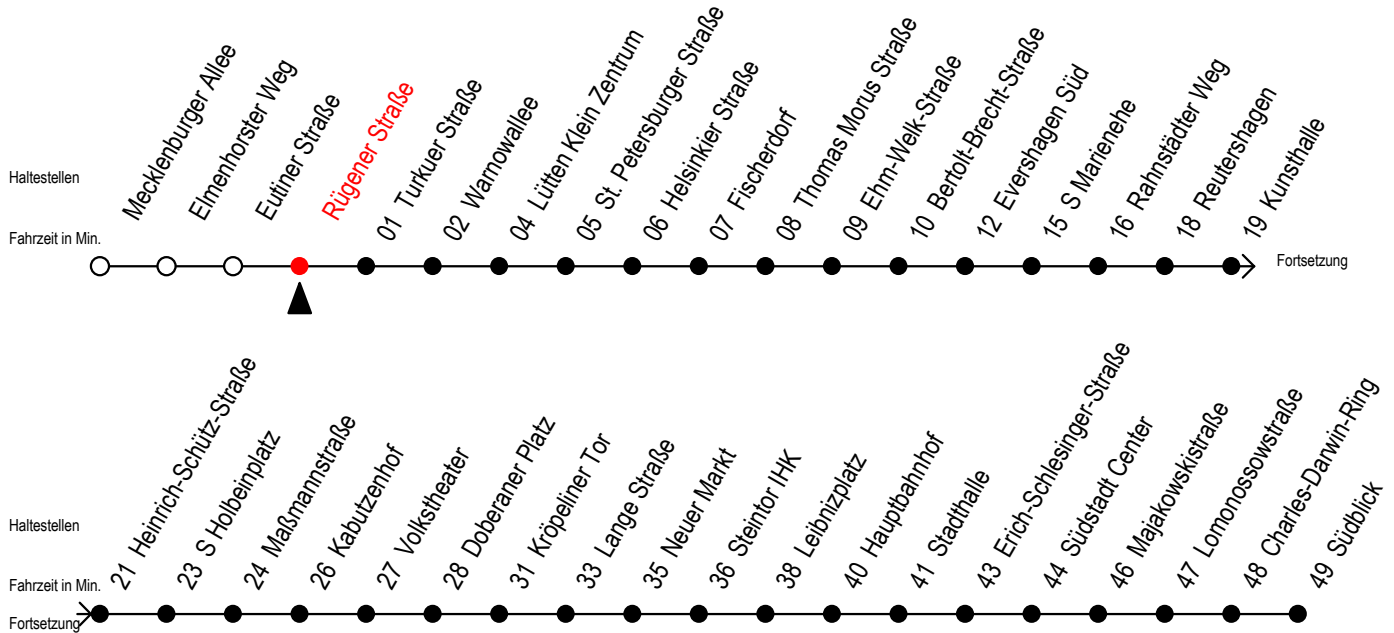

Gültig ab 07.01.2019

Alle Angaben ohne Gewähr

Richtung: Südblick

Uhr Montag - Freitag					Uhr Samstag					Uhr Sonntag - Feiertag				
4	17	47			4	--				4	--			
5	17	35	49 ^S	50 ^F 59 ^S	5	47				5	--			
6	05 ^F	09 ^S	19 ^S	20 ^F 29 ^S 35 ^F 39 ^S 49 ^S 50 ^F 59 ^S	6	17	47			6	--			
7	05 ^F	09 ^S	19 ^S	20 ^F 29 ^S 35 ^F 39 ^S 49 ^S 50 ^F 59 ^S	7	17	47			7	45			
8	05 ^F	09 ^S	19 ^S	20 ^F 29 ^S 35 ^F 39 ^S 49 59	8	17	47			8	15	45		
9	09	19	29	39 49 59	9	20	35	50		9	15	45		
10	09	19	29	39 49 59	10	05	20	35	50	10	15	45		
11	09	19	29	39 49 59	11	05	20	35	50	11	15	45		
12	09	19	29	39 49 59	12	05	20	35	50	12	15	45		
13	09	19	29	39 49 59	13	05	20	35	50	13	15	45		
14	09	19	29	39 49 59	14	05	20	35	50	14	15	45		
15	09	19	29	39 49 59	15	05	20	35	50	15	15	45		
16	09	19	29	39 49 59	16	05	20	35	50	16	15	45		
17	09	19	29	39 50	17	05	20	35	50	17	15	45		
18	05	20	35	50	18	05	20	35	50	18	15	45		
19	05	09 ^E	20	35 50	19	05	20	35	50	19	15	47		
20	17	47			20	17	47			20	17	47		
21	17	47			21	17	47			21	17	47		
22	17	47			22	17	47			22	17	47		
23	17	50	55 ^E		23	17	50	55 ^E		23	17	50	55 ^E	
0	25 ^E	55 ^E			0	25 ^E	55 ^E			0	25 ^E	55 ^E		

E = fährt bis Kunsthalle

S = fährt nicht in den Winter,- Sommer- und Weihnachtsferien

F = fährt in den Winter,- Sommer- und Weihnachtsferien

Winterferien vom 4. bis 15. Februar 2019

Sommerferien vom 1. Juli bis 9. August 2019

Weihnachtsferien vom 23. Dezember 2019 bis 3. Januar 2020

Servicetelefon: 0381 / 8021900