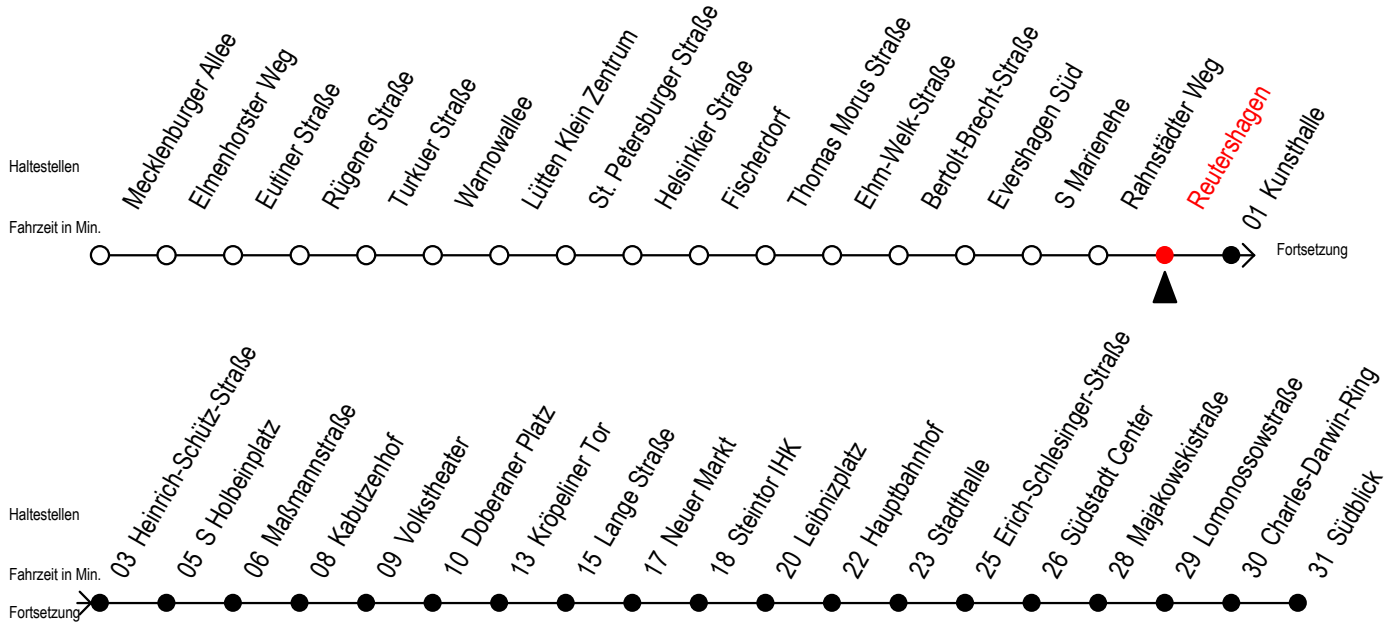

Gültig ab 07.01.2019

Alle Angaben ohne Gewähr

Richtung: Südblick

Uhr Montag - Freitag

4	34
5	04 34 53
6	07 ^S 08 ^F 17 ^S 23 ^F 27 ^S 37 ^S 38 ^F 47 ^S 53 ^F 57 ^S
7	07 ^S 08 ^F 17 ^S 23 ^F 27 ^S 37 ^S 38 ^F 47 ^S 53 ^F 57 ^S
8	07 ^S 08 ^F 17 ^S 23 ^F 27 ^S 37 ^S 38 ^F 47 ^S 53 ^F 57 ^S
9	07 17 27 37 47 57
10	07 17 27 37 47 57
11	07 17 27 37 47 57
12	07 17 27 37 47 57
13	07 17 27 37 47 57
14	07 17 27 37 47 57
15	07 17 27 37 47 57
16	07 17 27 37 47 57
17	07 17 27 37 47 57
18	08 23 38 53
19	08 23 27 ^E 38 53
20	08 34
21	04 34
22	04 34
23	04 34
0	07 12 ^E 42 ^E
1	12 ^E

Uhr Samstag

4	--
5	--
6	04 34
7	04 34
8	04 34
9	04 38 53
10	08 23 38 53
11	08 23 38 53
12	08 23 38 53
13	08 23 38 53
14	08 23 38 53
15	08 23 38 53
16	08 23 38 53
17	08 23 38 53
18	08 23 38 53
19	08 23 38 53
20	08 34
21	04 34
22	04 34
23	04 34
0	07 12 ^E 42 ^E
1	12 ^E

Uhr Sonntag - Feiertag

4	--
5	--
6	--
7	--
8	03 33
9	03 33
10	03 33
11	03 33
12	03 33
13	03 33
14	03 33
15	03 33
16	03 33
17	03 33
18	03 33
19	03 33
20	04 34
21	04 34
22	04 34
23	04 34
0	07 12 ^E 42 ^E
1	12 ^E

E = fährt bis Kunsthalle

S = fährt nicht in den Winter,- Sommer- und Weihnachtsferien

F = fährt in den Winter,- Sommer- und Weihnachtsferien

Winterferien vom 4. bis 15. Februar 2019

Sommerferien vom 1. Juli bis 9. August 2019