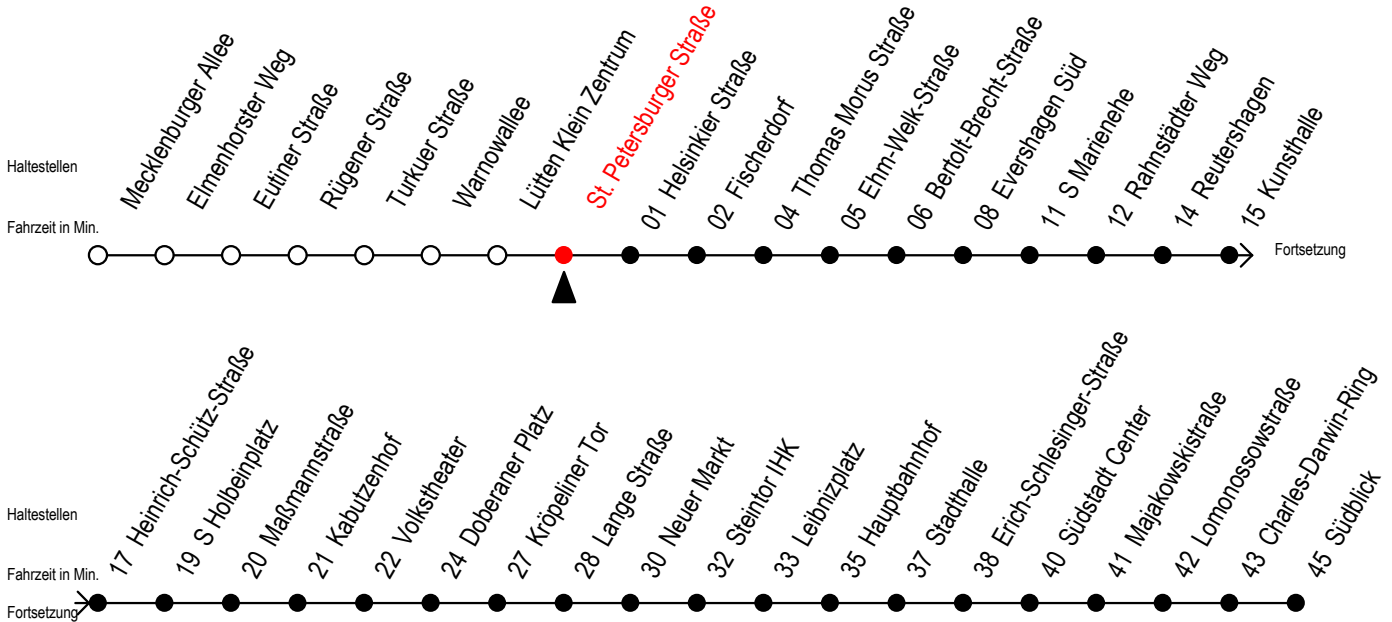

Gültig ab 07.01.2019

Alle Angaben ohne Gewähr

Richtung: Südblick

Uhr Montag - Freitag					Uhr Samstag					Uhr Sonntag - Feiertag				
4	21	51			4	--				4	--			
5	21	39	53 ^S	54 ^F	5	51				5	--			
6	03 ^S	09 ^F	13 ^S	23 ^S	24 ^F	33 ^S	39 ^F	43 ^S	53 ^S	6	21	51		
7	03 ^S	09 ^F	13 ^S	23 ^S	24 ^F	33 ^S	39 ^F	43 ^S	53 ^S	7	21	51		
8	03 ^S	09 ^F	13 ^S	23 ^S	24 ^F	33 ^S	39 ^F	43 ^S	53	8	21	51		
9	03	13	23	33	43	53				9	24	39	54	
10	03	13	23	33	43	53				10	09	24	39	54
11	03	13	23	33	43	53				11	09	24	39	54
12	03	13	23	33	43	53				12	09	24	39	54
13	03	13	23	33	43	53				13	09	24	39	54
14	03	13	23	33	43	53				14	09	24	39	54
15	03	13	23	33	43	53				15	09	24	39	54
16	03	13	23	33	43	53				16	09	24	39	54
17	03	13	23	33	43	54				17	09	24	39	54
18	09	24	39	54						18	09	24	39	54
19	09	13 ^E	24	39	54					19	09	24	39	54
20	21	51								20	21	51		
21	21	51								21	21	51		
22	21	51								22	21	51		
23	21	54	59 ^E							23	21	54	59 ^E	
0	29 ^E	59 ^E								0	29 ^E	59 ^E		

E = fährt bis Kunsthalle

S = fährt nicht in den Winter,- Sommer- und Weihnachtsferien

F = fährt in den Winter,- Sommer- und Weihnachtsferien

Winterferien vom 4. bis 15. Februar 2019

Sommerferien vom 1. Juli bis 9. August 2019

Weihnachtsferien vom 23. Dezember 2019 bis 3. Januar 2020

Servicetelefon: 0381 / 8021900