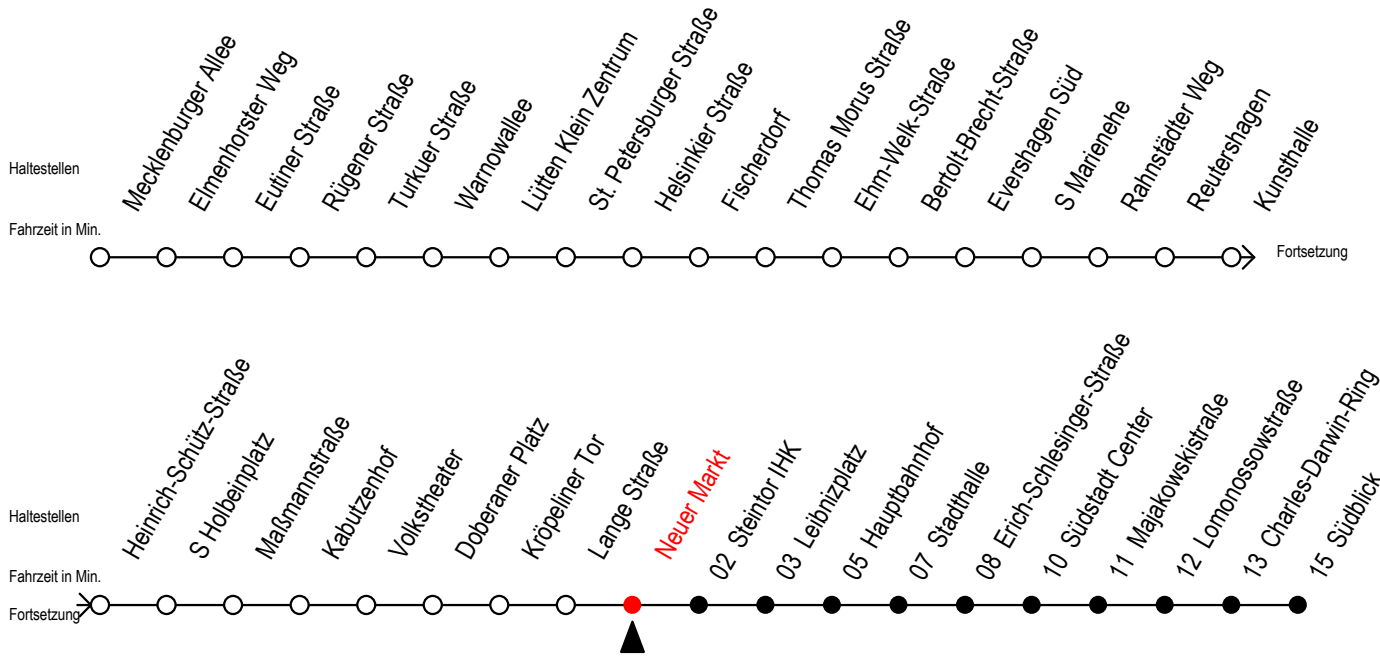

Gültig ab 07.01.2019

Alle Angaben ohne Gewähr

Richtung: Südblick

Uhr Montag - Freitag		Uhr Samstag		Uhr Sonntag - Feiertag	
3	53	3	--	3	--
4	23 51	4	--	4	--
5	08 21 38 51	5	23 53	5	--
6	09 ^S 24 ^S 24 ^F 34 ^S 39 ^F 44 ^S 54 ^S 54 ^F	6	22 52	6	--
7	04 ^S 09 ^F 14 ^S 24 ^S 24 ^F 34 ^S 39 ^F 44 ^S 54 ^S 54 ^F	7	22 52	7	23 53
8	04 ^S 09 ^F 14 ^S 24 ^S 24 ^F 34 ^S 39 ^F 44 ^S 54 ^S 54 ^F	8	22 52	8	22 52
9	04 ^S 09 ^F 14 ^S 24 34 44 54	9	08 22 38 54	9	22 52
10	04 14 24 34 44 54	10	09 24 39 54	10	22 52
11	04 14 24 34 44 54	11	09 24 39 54	11	22 52
12	04 14 24 34 44 54	12	09 24 39 54	12	22 52
13	04 14 24 34 44 54	13	09 24 39 54	13	22 52
14	04 14 24 34 44 54	14	09 24 39 54	14	22 52
15	04 14 24 34 44 54	15	09 24 39 54	15	22 52
16	04 14 24 34 44 54	16	09 24 39 54	16	22 52
17	04 14 24 34 44 54	17	09 24 39 54	17	22 52
18	04 14 24 39 54	18	09 24 39 54	18	22 52
19	09 24 39 54	19	09 24 39 54	19	22 52
20	09 24 52	20	09 24 52	20	22 52
21	22 52	21	22 52	21	22 52
22	22 52	22	22 52	22	22 52
23	22 52	23	22 52	23	22 52
0	23	0	23	0	23

S = fährt nicht in den Winter,- Sommer- und Weihnachtsferien
 Winterferien vom 4. bis 15. Februar 2019
 Sommerferien vom 1. Juli bis 9. August 2019
 Weihnachtsferien vom 23. Dezember 2019 bis 3. Januar 2020

F = fährt in den Winter,- Sommer- und Weihnachtsferien