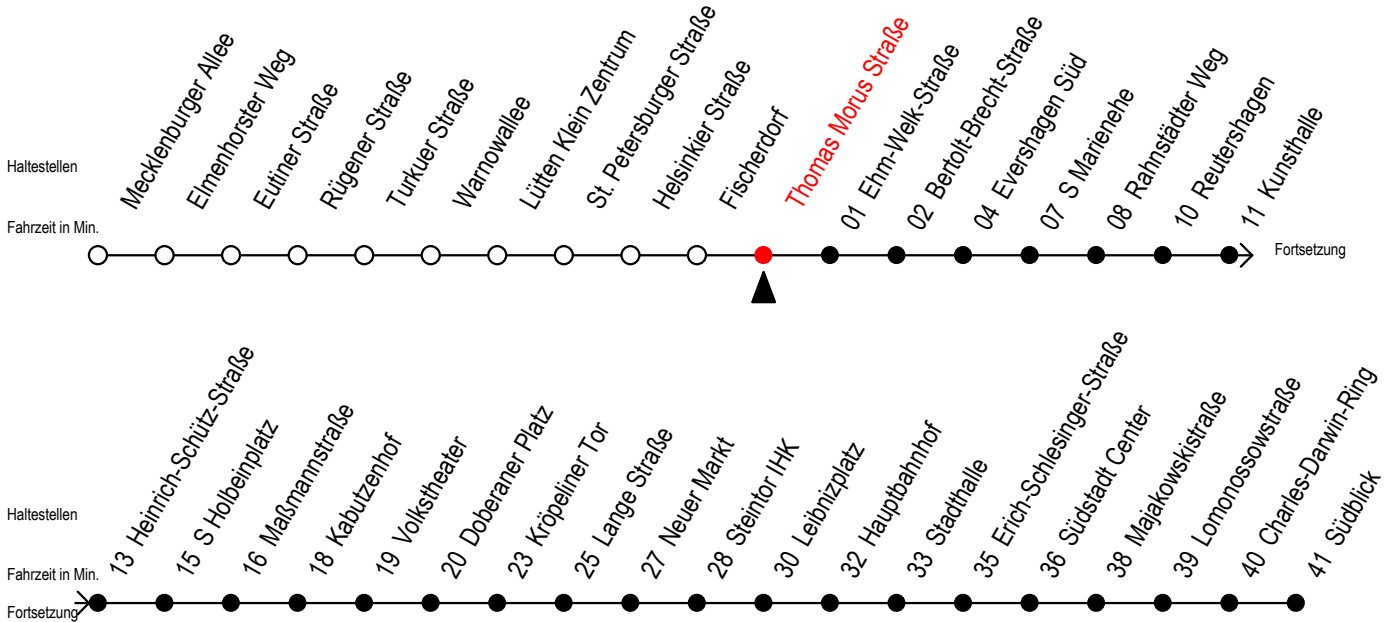

5

Thomas Morus Straße

Gültig ab 07.01.2019

Alle Angaben ohne Gewähr

Richtung: Südblick

Uhr Montag - Freitag				Uhr Samstag				Uhr Sonntag - Feiertag			
4	24	54		4	--			4	--		
5	24	43	57 ^S 58 ^F	5	54			5	--		
6	07 ^S	13 ^F	17 ^S 27 ^S 28 ^F 37 ^S 43 ^F 47 ^S 57 ^S 58 ^F	6	24	54		6	--		
7	07 ^S	13 ^F	17 ^S 27 ^S 28 ^F 37 ^S 43 ^F 47 ^S 57 ^S 58 ^F	7	24	54		7	53		
8	07 ^S	13 ^F	17 ^S 27 ^S 28 ^F 37 ^S 43 ^F 47 ^S 57	8	24	54		8	23	53	
9	07	17	27 37 47 57	9	28	43	58	9	23	53	
10	07	17	27 37 47 57	10	13	28	43 58	10	23	53	
11	07	17	27 37 47 57	11	13	28	43 58	11	23	53	
12	07	17	27 37 47 57	12	13	28	43 58	12	23	53	
13	07	17	27 37 47 57	13	13	28	43 58	13	23	53	
14	07	17	27 37 47 57	14	13	28	43 58	14	23	53	
15	07	17	27 37 47 57	15	13	28	43 58	15	23	53	
16	07	17	27 37 47 57	16	13	28	43 58	16	23	53	
17	07	17	27 37 47 58	17	13	28	43 58	17	23	53	
18	13	28	43 58	18	13	28	43 58	18	23	53	
19	13	17 ^E	28 43 58	19	13	28	43 58	19	23	54	
20	24	54		20	24	54		20	24	54	
21	24	54		21	24	54		21	24	54	
22	24	54		22	24	54		22	24	54	
23	24	57		23	24	57		23	24	57	
0	02 ^E	32 ^E		0	02 ^E	32 ^E		0	02 ^E	32 ^E	
1	02 ^E			1	02 ^E			1	02 ^E		

E = fährt bis Kunsthalle

S = fährt nicht in den Winter,- Sommer- und Weihnachtsferien

F = fährt in den Winter,- Sommer- und Weihnachtsferien

Winterferien vom 4. bis 15. Februar 2019

Sommerferien vom 1. Juli bis 9. August 2019

Weihnachtsferien vom 23. Dezember 2019 bis 3. Januar 2020

Servicetelefon: 0381 / 8021900