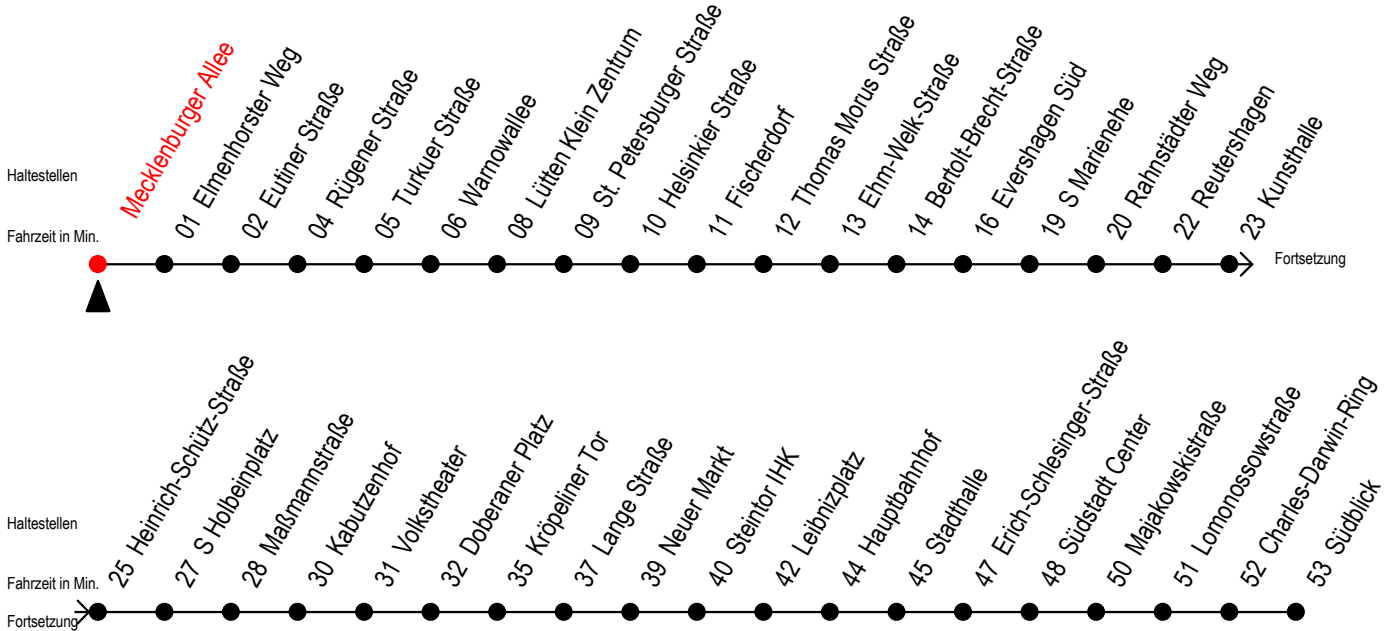

Gültig ab 07.01.2019

Alle Angaben ohne Gewähr

Richtung: Südblick

Uhr Montag - Freitag					Uhr Samstag					Uhr Sonntag - Feiertag				
4	13	43			4	--				4	--			
5	13	31	45 ^S	46 ^F 55 ^S	5	43				5	--			
6	01 ^F	05 ^S	15 ^S	16 ^F 25 ^S 31 ^F 35 ^S 45 ^S 46 ^F 55 ^S	6	13	43			6	--			
7	01 ^F	05 ^S	15 ^S	16 ^F 25 ^S 31 ^F 35 ^S 45 ^S 46 ^F 55 ^S	7	13	43			7	41			
8	01 ^F	05 ^S	15 ^S	16 ^F 25 ^S 31 ^F 35 ^S 45 55	8	13	43			8	11	41		
9	05	15	25	35 45 55	9	16	31	46		9	11	41		
10	05	15	25	35 45 55	10	01	16	31	46	10	11	41		
11	05	15	25	35 45 55	11	01	16	31	46	11	11	41		
12	05	15	25	35 45 55	12	01	16	31	46	12	11	41		
13	05	15	25	35 45 55	13	01	16	31	46	13	11	41		
14	05	15	25	35 45 55	14	01	16	31	46	14	11	41		
15	05	15	25	35 45 55	15	01	16	31	46	15	11	41		
16	05	15	25	35 45 55	16	01	16	31	46	16	11	41		
17	05	15	25	35 46	17	01	16	31	46	17	11	41		
18	01	16	31	46	18	01	16	31	46	18	11	41		
19	01	05 ^E	16	31 46	19	01	16	31	46	19	11	43		
20	13	43			20	13	43			20	13	43		
21	13	43			21	13	43			21	13	43		
22	13	43			22	13	43			22	13	43		
23	13	46	51 ^E		23	13	46	51 ^E		23	13	46	51 ^E	
0	21 ^E	51 ^E			0	21 ^E	51 ^E			0	21 ^E	51 ^E		

E = fährt bis Kunstthalle

S = fährt nicht in den Winter,- Sommer- und Weihnachtsferien

F = fährt in den Winter,- Sommer- und Weihnachtsferien

Winterferien vom 4. bis 15. Februar 2019

Sommerferien vom 1. Juli bis 9. August 2019

Weihnachtsferien vom 23. Dezember 2019 bis 3. Januar 2020

Servicetelefon: 0381 / 8021900