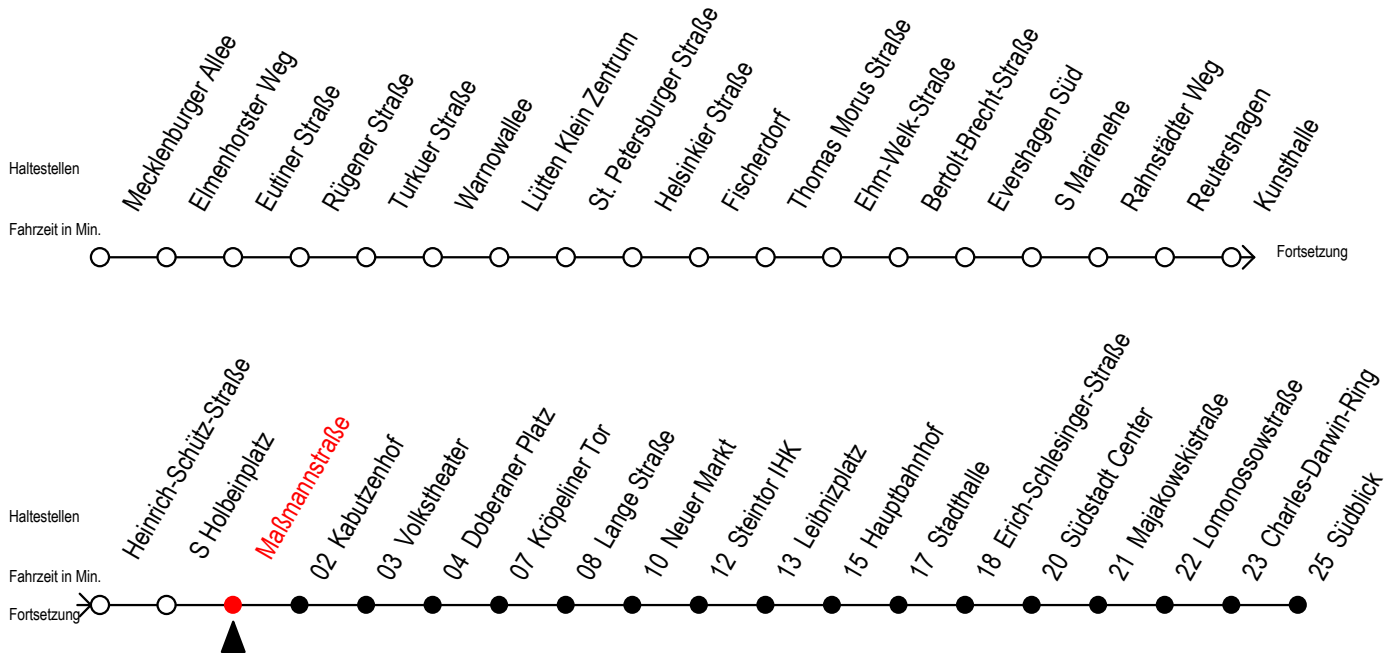

Gültig ab 07.01.2019

Alle Angaben ohne Gewähr

Richtung: Südblick

Uhr Montag - Freitag

3	43
4	13 40 59
5	10 29 40 59
6	01 ^{#S} 13 ^S 14 ^F 23 ^S 29 ^F 33 ^S 43 ^S 44 ^F 53 ^S 59 ^F
7	03 ^S 13 ^S 14 ^F 23 ^S 29 ^F 33 ^S 43 ^S 44 ^F 53 ^S 59 ^F
8	03 ^S 13 ^S 14 ^F 23 ^S 29 ^F 33 ^S 43 ^S 44 ^F 53 ^S 59 ^F
9	01 ^{#F} 03 ^S 13 23 33 43 53
10	03 13 23 33 43 53
11	03 13 23 33 43 53
12	03 13 23 33 43 53
13	03 13 23 33 43 53
14	03 13 23 33 43 53
15	03 13 23 33 43 53
16	03 13 23 33 43 53
17	03 13 23 33 43 53
18	03 14 29 44 59
19	14 29 44 59
20	14 40
21	10 40
22	10 40
23	10 40
0	13

Uhr Samstag

3	--
4	--
5	13 43
6	10 40
7	10 40
8	10 40 58
9	10 28 44 59
10	14 29 44 59
11	14 29 44 59
12	14 29 44 59
13	14 29 44 59
14	14 29 44 59
15	14 29 44 59
16	14 29 44 59
17	14 29 44 59
18	14 29 44 59
19	14 29 44 59
20	14 40
21	10 40
22	10 40
23	10 40
0	13

Uhr Sonntag - Feiertag

3	--
4	--
5	--
6	--
7	14 44
8	09 39
9	09 39
10	09 39
11	09 39
12	09 39
13	09 39
14	09 39
15	09 39
16	09 39
17	09 39
18	09 39
19	09 39
20	10 40
21	10 40
22	10 40
23	10 40
0	13

= fährt über Goetheplatz bis Südblick

S = fährt nicht in den Winter,- Sommer- und Weihnachtsferien

F = fährt in den Winter,- Sommer- und Weihnachtsferien

Winterferien vom 4. bis 15. Februar 2019

Sommerferien vom 1. Juli bis 9. August 2019

Weihnachtsferien vom 23. Dezember 2019 bis 3. Januar 2020