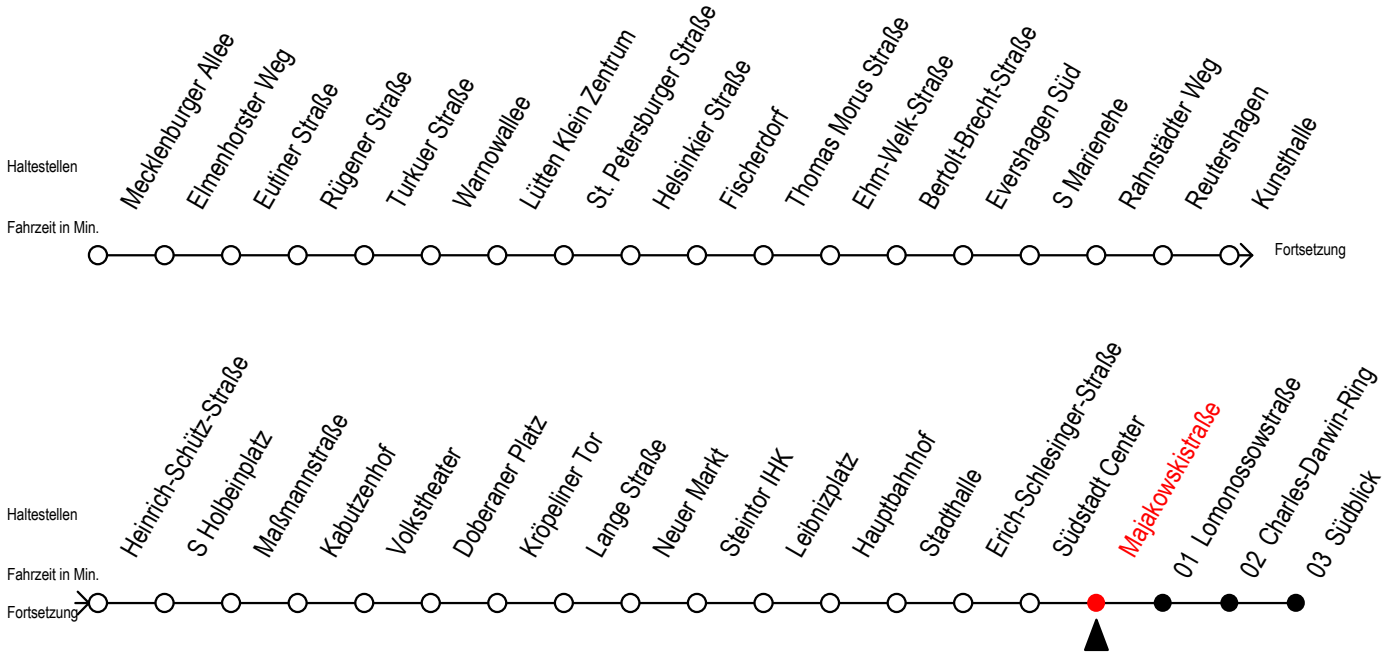

Gültig ab 07.01.2019

Alle Angaben ohne Gewähr

Richtung: Südblick

Uhr Montag - Freitag					Uhr Samstag					Uhr Sonntag - Feiertag				
4	04	34			4	--				4	--			
5	04	19	34	49	5	34				5	--			
6	04	13 ^S	20	35 ^S 35 ^F 45 ^S 50 ^F 55 ^S	6	04	34			6	--			
7	05 ^S 05 ^F 15 ^S 20 ^F 25 ^S 35 ^S 35 ^F 45 ^S 50 ^F 55 ^S				7	04	34			7	34			
8	05 ^S 05 ^F 15 ^S 20 ^F 25 ^S 35 ^S 35 ^F 45 ^S 50 ^F 55 ^S				8	04	34			8	04	34		
9	05 ^S 05 ^F 13 ^F 15 ^S 20 ^F 25 ^S 35 45 55				9	04	19	34	49	9	04	34		
10	05 15 25 35 45 55				10	05	20	35	50	10	04	34		
11	05 15 25 35 45 55				11	05	20	35	50	11	04	34		
12	05 15 25 35 45 55				12	05	20	35	50	12	04	34		
13	05 15 25 35 45 55				13	05	20	35	50	13	04	34		
14	05 15 25 35 45 55				14	05	20	35	50	14	04	34		
15	05 15 25 35 45 55				15	05	20	35	50	15	04	34		
16	05 15 25 35 45 55				16	05	20	35	50	16	04	34		
17	05 15 25 35 45 55				17	05	20	35	50	17	04	34		
18	05 15 25 35 50				18	05	20	35	50	18	04	34		
19	05 20 35 50				19	05	20	35	50	19	04	34		
20	05 20 35				20	05	20	35		20	04	34		
21	04 34				21	04	34			21	04	34		
22	04 34				22	04	34			22	04	34		
23	04 34				23	04	34			23	04	34		
0	04 34				0	04 34				0	04 34			

S = fährt nicht in den Winter,- Sommer- und Weihnachtsferien

F = fährt in den Winter,- Sommer- und Weihnachtsferien

Winterferien vom 4. bis 15. Februar 2019

Sommerferien vom 1. Juli bis 9. August 2019

Weihnachtsferien vom 23. Dezember 2019 bis 3. Januar 2020