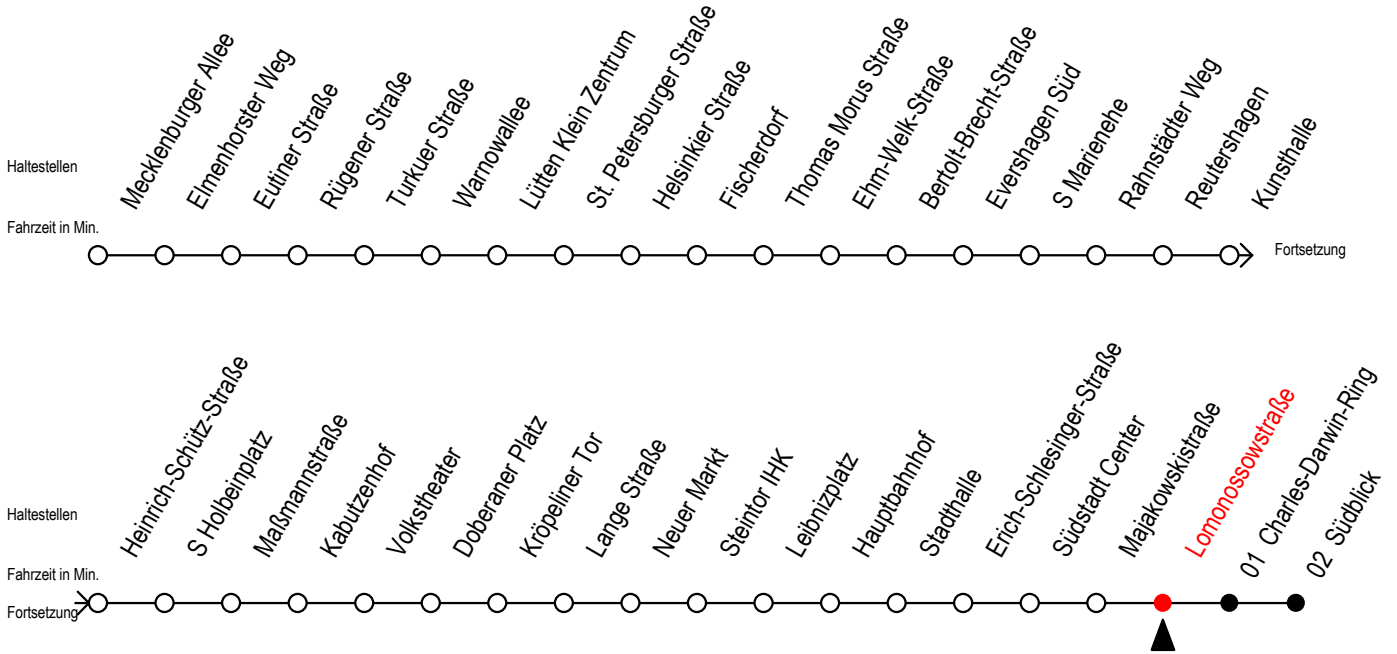

5

Lomonossowstraße

Gültig ab 07.01.2019

Alle Angaben ohne Gewähr

Richtung: Südblick

Uhr Montag - Freitag					Uhr Samstag					Uhr Sonntag - Feiertag				
4	05	35			4	--				4	--			
5	05	20	35	50	5	35				5	--			
6	05	14 ^S	21	36 ^S	36 ^F	46 ^S	51 ^F	56 ^S	6	05	35			
7	06 ^S	06 ^F	16 ^S	21 ^F	26 ^S	36 ^S	36 ^F	46 ^S	7	05	35			
	51 ^F	56 ^S												
8	06 ^S	06 ^F	16 ^S	21 ^F	26 ^S	36 ^S	36 ^F	46 ^S	8	05	35			
	51 ^F	56 ^S												
9	06 ^S	06 ^F	14 ^F	16 ^S	21 ^F	26 ^S	36	46	9	05	20	35	50	
	56													
10	06	16	26	36	46	56			10	06	21	36	51	
11	06	16	26	36	46	56			11	06	21	36	51	
12	06	16	26	36	46	56			12	06	21	36	51	
13	06	16	26	36	46	56			13	06	21	36	51	
14	06	16	26	36	46	56			14	06	21	36	51	
15	06	16	26	36	46	56			15	06	21	36	51	
16	06	16	26	36	46	56			16	06	21	36	51	
17	06	16	26	36	46	56			17	06	21	36	51	
18	06	16	26	36	51				18	06	21	36	51	
19	06	21	36	51					19	06	21	36	51	
20	06	21	36						20	06	21	36		
21	05	35							21	05	35			
22	05	35							22	05	35			
23	05	35							23	05	35			
0	05	35							0	05	35			

S = fährt nicht in den Winter,- Sommer- und Weihnachtsferien
 Winterferien vom 4. bis 15. Februar 2019
 Sommerferien vom 1. Juli bis 9. August 2019
 Weihnachtsferien vom 23. Dezember 2019 bis 3. Januar 2020

F = fährt in den Winter,- Sommer- und Weihnachtsferien