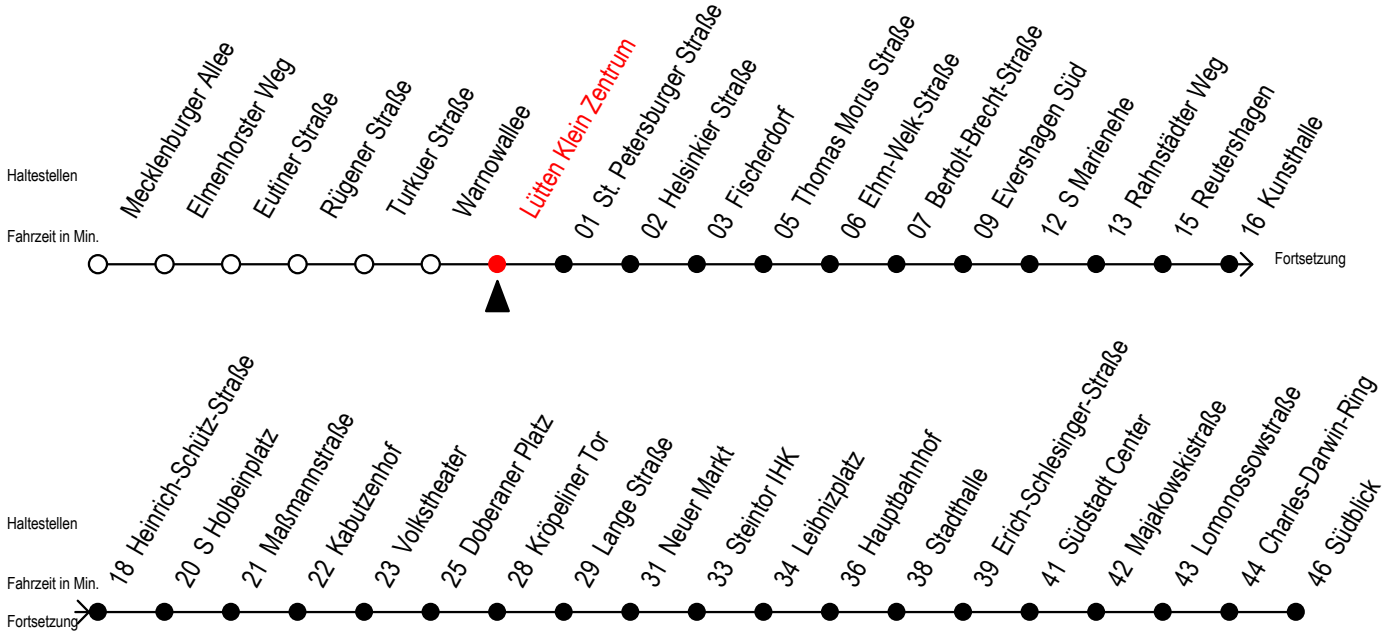

Gültig ab 07.01.2019

Alle Angaben ohne Gewähr

Richtung: Südblick

Uhr Montag - Freitag					Uhr Samstag					Uhr Sonntag - Feiertag				
4	20	50			4	--				4	--			
5	20	38	52 ^S	53 ^F	5	50				5	--			
6	02 ^S	08 ^F	12 ^S	22 ^S	23 ^F	32 ^S	38 ^F	42 ^S	52 ^S	6	20	50		
7	02 ^S	08 ^F	12 ^S	22 ^S	23 ^F	32 ^S	38 ^F	42 ^S	52 ^S	7	20	50		
8	02 ^S	08 ^F	12 ^S	22 ^S	23 ^F	32 ^S	38 ^F	42 ^S	52	8	20	50		
9	02	12	22	32	42	52				9	23	38	53	
10	02	12	22	32	42	52				10	08	23	38	53
11	02	12	22	32	42	52				11	08	23	38	53
12	02	12	22	32	42	52				12	08	23	38	53
13	02	12	22	32	42	52				13	08	23	38	53
14	02	12	22	32	42	52				14	08	23	38	53
15	02	12	22	32	42	52				15	08	23	38	53
16	02	12	22	32	42	52				16	08	23	38	53
17	02	12	22	32	42	53				17	08	23	38	53
18	08	23	38	53						18	08	23	38	53
19	08	12 ^E	23	38	53					19	08	23	38	53
20	20	50								20	20	50		
21	20	50								21	20	50		
22	20	50								22	20	50		
23	20	53	58 ^E							23	20	53	58 ^E	
0	28 ^E	58 ^E								0	28 ^E	58 ^E		

E = fährt bis Kunsthalle

S = fährt nicht in den Winter,- Sommer- und Weihnachtsferien

F = fährt in den Winter,- Sommer- und Weihnachtsferien

Winterferien vom 4. bis 15. Februar 2019

Sommerferien vom 1. Juli bis 9. August 2019

Weihnachtsferien vom 23. Dezember 2019 bis 3. Januar 2020

Servicetelefon: 0381 / 8021900