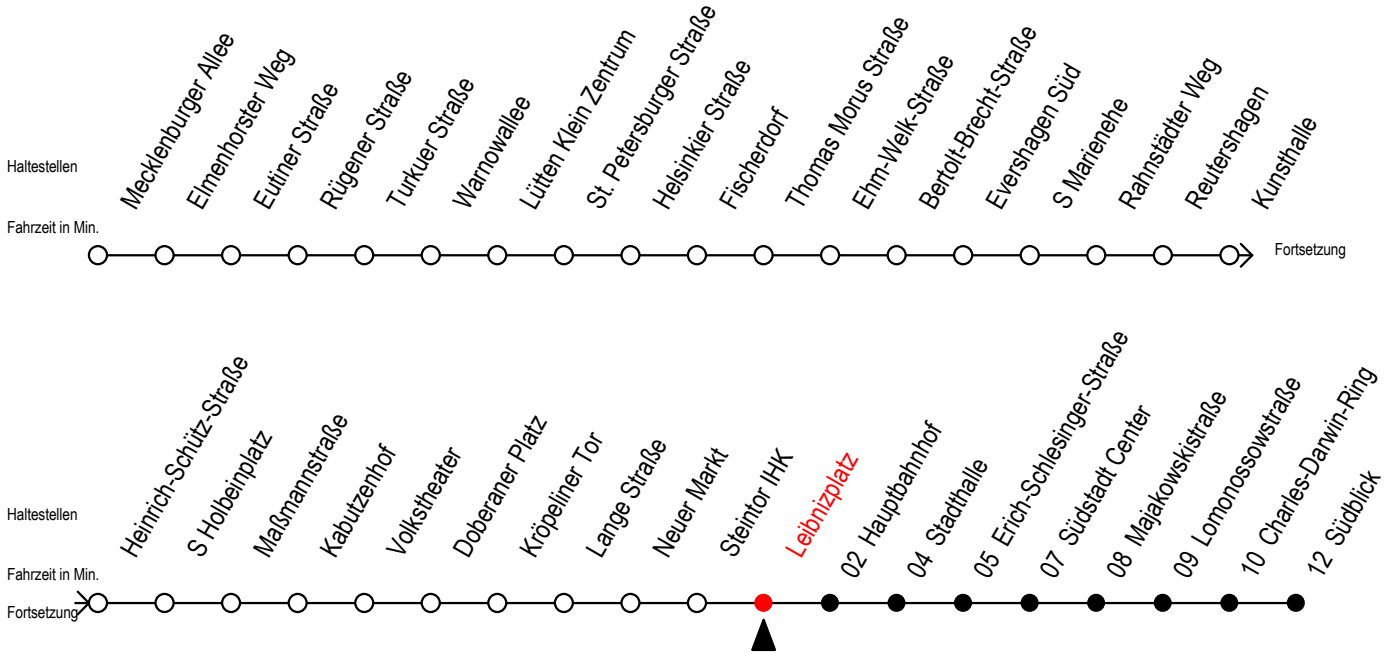

Gültig ab 07.01.2019

Alle Angaben ohne Gewähr

Richtung: Südblick

Uhr Montag - Freitag					Uhr Samstag					Uhr Sonntag - Feiertag				
3	56				3	--				3	--			
4	26	54			4	--				4	--			
5	11	24	41	54	5	26	56			5	--			
6	12 ^S	27 ^S	27 ^F	37 ^S	42 ^F	47 ^S	57 ^S	57 ^F		6	25	55		
7	07 ^S	12 ^F	17 ^S	27 ^S	27 ^F	37 ^S	42 ^F	47 ^S		7	25	55		
	57 ^S	57 ^F											26	56
8	07 ^S	12 ^F	17 ^S	27 ^S	27 ^F	37 ^S	42 ^F	47 ^S		8	25	55		
	57 ^S	57 ^F											25	55
9	07 ^S	12 ^F	17 ^S	27	37	47	57			9	11	25	41	57
10	07	17	27	37	47	57				10	12	27	42	57
11	07	17	27	37	47	57				11	12	27	42	57
12	07	17	27	37	47	57				12	12	27	42	57
13	07	17	27	37	47	57				13	12	27	42	57
14	07	17	27	37	47	57				14	12	27	42	57
15	07	17	27	37	47	57				15	12	27	42	57
16	07	17	27	37	47	57				16	12	27	42	57
17	07	17	27	37	47	57				17	12	27	42	57
18	07	17	27	42	57					18	12	27	42	57
19	12	27	42	57						19	12	27	42	57
20	12	27	55							20	12	27	55	
21	25	55								21	25	55		
22	25	55								22	25	55		
23	25	55								23	25	55		
0	26									0	26			

S = fährt nicht in den Winter,- Sommer- und Weihnachtsferien
 Winterferien vom 4. bis 15. Februar 2019
 Sommerferien vom 1. Juli bis 9. August 2019
 Weihnachtsferien vom 23. Dezember 2019 bis 3. Januar 2020

F = fährt in den Winter,- Sommer- und Weihnachtsferien