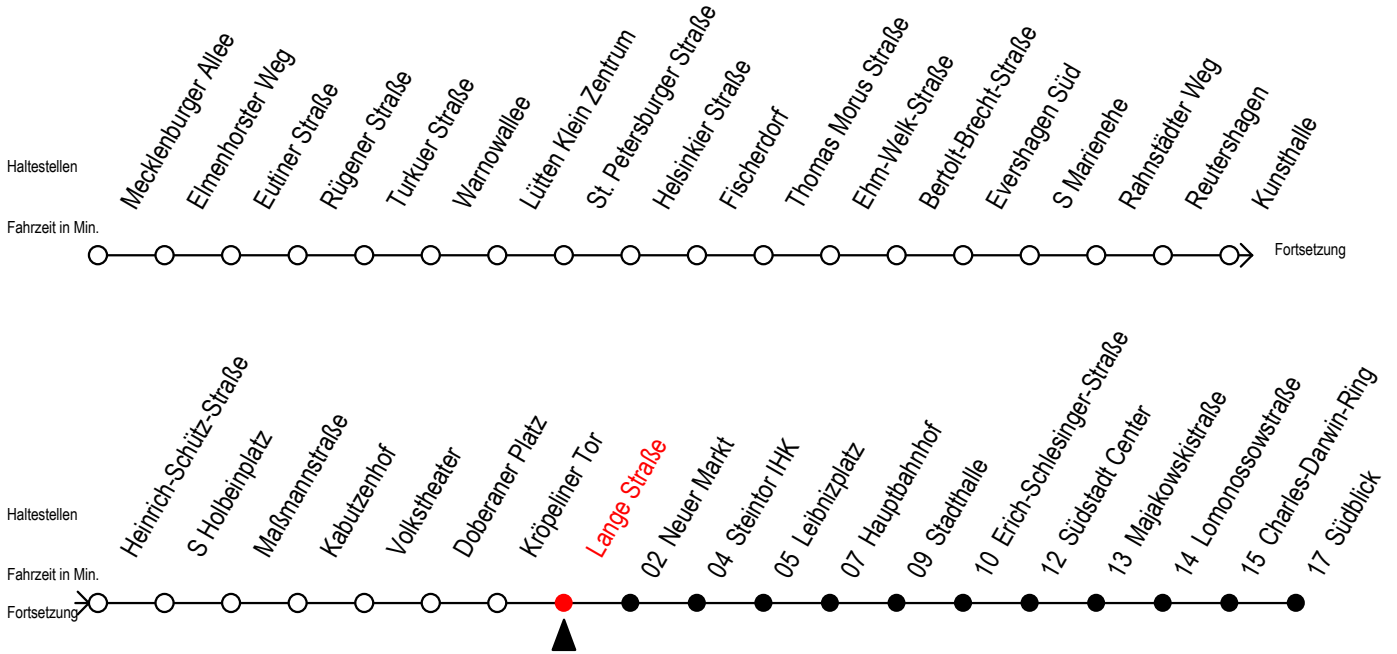

## Richtung: Südblick

Uhr Montag - Freitag		Uhr Samstag		Uhr Sonntag - Feiertag	
3	51	3	--	3	--
4	21 49	4	--	4	--
5	07 19 37 49	5	21 51	5	--
6	07 <sup>S</sup> 07 <sup>F</sup> 12 <sup>S</sup> 22 <sup>S</sup> 22 <sup>F</sup> 32 <sup>S</sup> 37 <sup>F</sup> 42 <sup>S</sup> 52 <sup>S</sup> 52 <sup>F</sup>	6	20 50	6	--
7	02 <sup>S</sup> 07 <sup>F</sup> 12 <sup>S</sup> 22 <sup>S</sup> 22 <sup>F</sup> 32 <sup>S</sup> 37 <sup>F</sup> 42 <sup>S</sup> 52 <sup>S</sup> 52 <sup>F</sup>	7	20 50	7	22 52
8	02 <sup>S</sup> 07 <sup>F</sup> 12 <sup>S</sup> 22 <sup>S</sup> 22 <sup>F</sup> 32 <sup>S</sup> 37 <sup>F</sup> 42 <sup>S</sup> 52 <sup>S</sup> 52 <sup>F</sup>	8	20 50	8	20 50
9	02 <sup>S</sup> 07 <sup>F</sup> 12 <sup>S</sup> 22 32 42 52	9	06 20 36 52	9	20 50
10	02 12 22 32 42 52	10	07 22 37 52	10	20 50
11	02 12 22 32 42 52	11	07 22 37 52	11	20 50
12	02 12 22 32 42 52	12	07 22 37 52	12	20 50
13	02 12 22 32 42 52	13	07 22 37 52	13	20 50
14	02 12 22 32 42 52	14	07 22 37 52	14	20 50
15	02 12 22 32 42 52	15	07 22 37 52	15	20 50
16	02 12 22 32 42 52	16	07 22 37 52	16	20 50
17	02 12 22 32 42 52	17	07 22 37 52	17	20 50
18	02 12 22 37 52	18	07 22 37 52	18	20 50
19	07 22 37 52	19	07 22 37 52	19	20 50
20	07 22 50	20	07 22 50	20	20 50
21	20 50	21	20 50	21	20 50
22	20 50	22	20 50	22	20 50
23	20 50	23	20 50	23	20 50
0	21	0	21	0	21

**S** = fährt nicht in den Winter-, Sommer- und Weihnachtsferien  
**F** = fährt in den Winter-, Sommer- und Weihnachtsferien  
 Winterferien vom 4. bis 15. Februar 2019  
 Sommerferien vom 1. Juli bis 9. August 2019  
 Weihnachtsferien vom 23. Dezember 2019 bis 3. Januar 2020