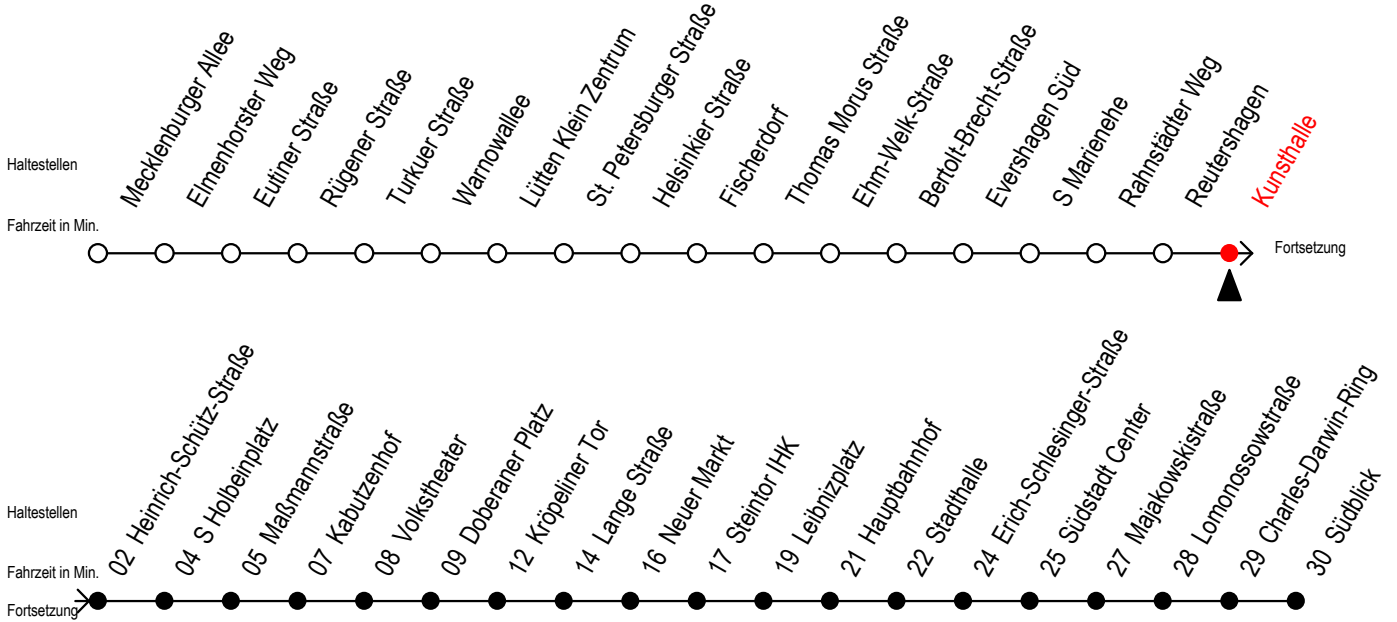

## Richtung: Südblick

Uhr Montag - Freitag					Uhr Samstag					Uhr Sonntag - Feiertag				
4	35				4	--				4	--			
5	05 35 54				5	--				5	--			
6	08 <sup>S</sup> 09 <sup>F</sup> 18 <sup>S</sup> 24 <sup>F</sup> 28 <sup>S</sup> 38 <sup>S</sup> 39 <sup>F</sup> 48 <sup>S</sup> 54 <sup>F</sup> 58 <sup>S</sup>				6	05 35				6	--			
7	08 <sup>S</sup> 09 <sup>F</sup> 18 <sup>S</sup> 24 <sup>F</sup> 28 <sup>S</sup> 38 <sup>S</sup> 39 <sup>F</sup> 48 <sup>S</sup> 54 <sup>F</sup> 58 <sup>S</sup>				7	05 35				7	--			
8	08 <sup>S</sup> 09 <sup>F</sup> 18 <sup>S</sup> 24 <sup>F</sup> 28 <sup>S</sup> 38 <sup>S</sup> 39 <sup>F</sup> 48 <sup>S</sup> 54 <sup>F</sup> 58 <sup>S</sup>				8	05 35				8	04 34			
9	08 18 28 38 48 58				9	05 39 54				9	04 34			
10	08 18 28 38 48 58				10	09 24 39 54				10	04 34			
11	08 18 28 38 48 58				11	09 24 39 54				11	04 34			
12	08 18 28 38 48 58				12	09 24 39 54				12	04 34			
13	08 18 28 38 48 58				13	09 24 39 54				13	04 34			
14	08 18 28 38 48 58				14	09 24 39 54				14	04 34			
15	08 18 28 38 48 58				15	09 24 39 54				15	04 34			
16	08 18 28 38 48 58				16	09 24 39 54				16	04 34			
17	08 18 28 38 48 58				17	09 24 39 54				17	04 34			
18	09 24 39 54				18	09 24 39 54				18	04 34			
19	09 24 39 54				19	09 24 39 54				19	04 34			
20	09 35				20	09 35				20	05 35			
21	05 35				21	05 35				21	05 35			
22	05 35				22	05 35				22	05 35			
23	05 35				23	05 35				23	05 35			
0	08				0	08				0	08			

**S** = fährt nicht in den Winter,- Sommer- und Weihnachtsferien  
 Winterferien vom 4. bis 15. Februar 2019  
 Sommerferien vom 1. Juli bis 9. August 2019  
 Weihnachtsferien vom 23. Dezember 2019 bis 3. Januar 2020

**F** = fährt in den Winter,- Sommer- und Weihnachtsferien