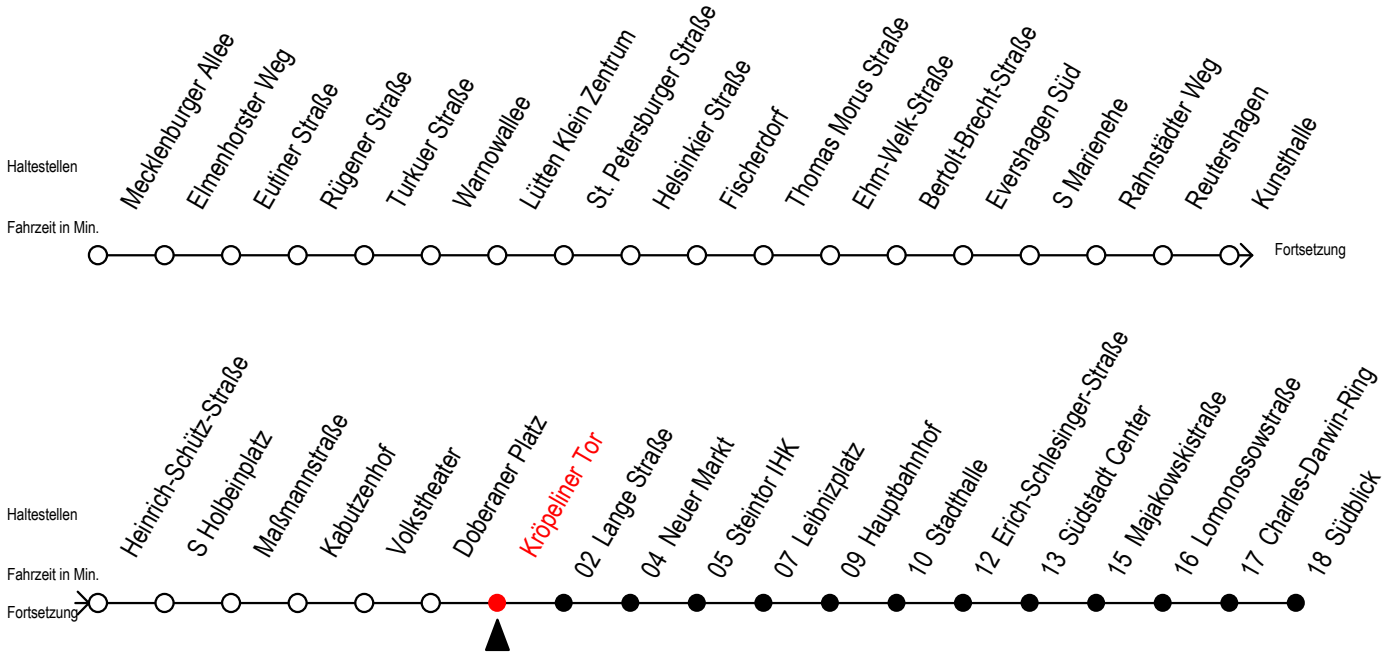

Gültig ab 07.01.2019

Alle Angaben ohne Gewähr

Richtung: Südblick

Uhr Montag - Freitag		Uhr Samstag		Uhr Sonntag - Feiertag	
3	50	3	--	3	--
4	20 48	4	--	4	--
5	05 18 35 48	5	20 50	5	--
6	05 ^S 20 ^F 30 ^S 35 ^F 40 ^S 50 ^S 50 ^F	6	19 49	6	--
7	00 ^S 05 ^F 10 ^S 20 ^S 20 ^F 30 ^S 35 ^F 40 ^S 50 ^S 50 ^F	7	19 49	7	20 50
8	00 ^S 05 ^F 10 ^S 20 ^S 20 ^F 30 ^S 35 ^F 40 ^S 50 ^S 50 ^F	8	19 49	8	18 48
9	00 ^S 05 ^F 10 ^S 20 30 40 50	9	05 19 34 50	9	18 48
10	00 10 20 30 40 50	10	05 20 35 50	10	18 48
11	00 10 20 30 40 50	11	05 20 35 50	11	18 48
12	00 10 20 30 40 50	12	05 20 35 50	12	18 48
13	00 10 20 30 40 50	13	05 20 35 50	13	18 48
14	00 10 20 30 40 50	14	05 20 35 50	14	18 48
15	00 10 20 30 40 50	15	05 20 35 50	15	18 48
16	00 10 20 30 40 50	16	05 20 35 50	16	18 48
17	00 10 20 30 40 50	17	05 20 35 50	17	18 48
18	00 10 20 35 50	18	05 20 35 50	18	18 48
19	05 20 35 50	19	05 20 35 50	19	18 48
20	05 20 49	20	05 20 49	20	19 49
21	19 49	21	19 49	21	19 49
22	19 49	22	19 49	22	19 49
23	19 49	23	19 49	23	19 49
0	20	0	20	0	20

S = fährt nicht in den Winter,- Sommer- und Weihnachtsferien
F = fährt in den Winter,- Sommer- und Weihnachtsferien
 Winterferien vom 4. bis 15. Februar 2019
 Sommerferien vom 1. Juli bis 9. August 2019
 Weihnachtsferien vom 23. Dezember 2019 bis 3. Januar 2020