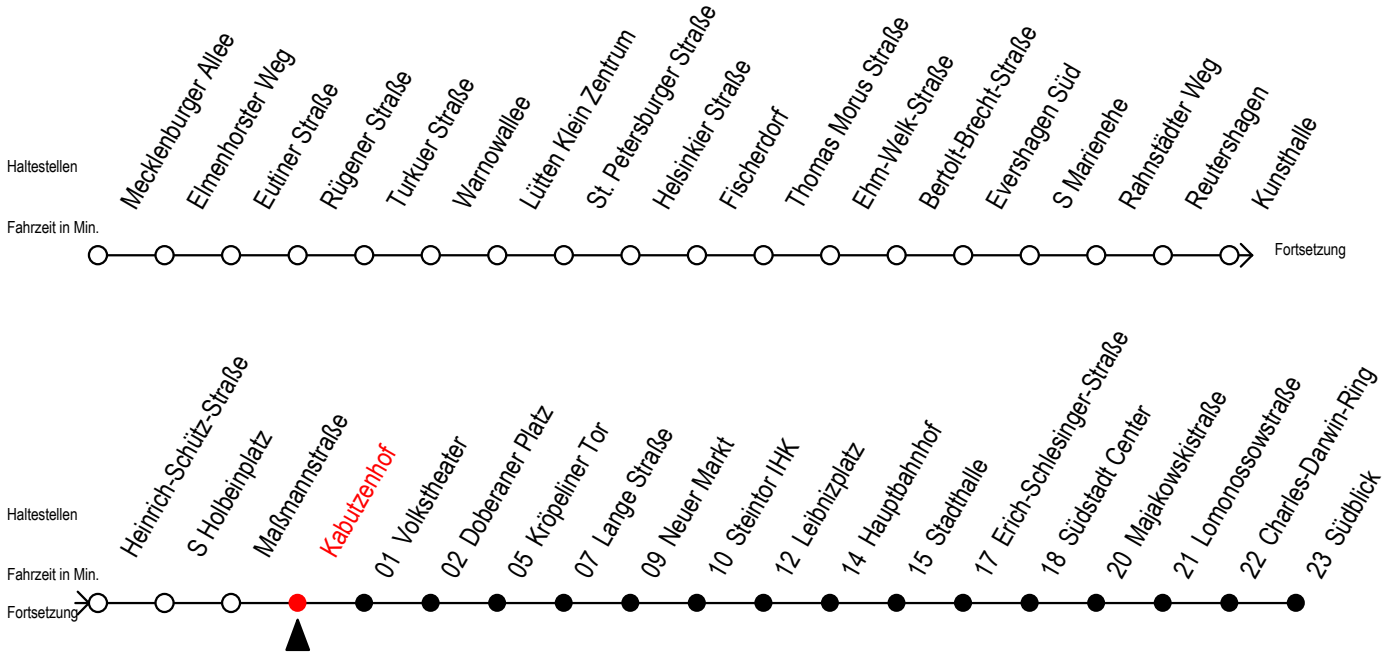

Gültig ab 07.01.2019

Alle Angaben ohne Gewähr

Richtung: Südblick

Uhr Montag - Freitag					Uhr Samstag				Uhr Sonntag - Feiertag						
3	44				3	--			3	--					
4	14	41			4	--			4	--					
5	00	11	30	41	5	14	44		5	--					
6	00	02 ^{#S}	14 ^S	15 ^F	24 ^S	30 ^F	34 ^S	44 ^S	45 ^F	54 ^S	6	--			
7	00 ^F	04 ^S	14 ^S	15 ^F	24 ^S	30 ^F	34 ^S	44 ^S	45 ^F	54 ^S	7	15	45		
8	00 ^F	04 ^S	14 ^S	15 ^F	24 ^S	30 ^F	34 ^S	44 ^S	45 ^F	54 ^S	8	11	41	59	
9	00 ^F	02 ^{#F}	04 ^S	14	24	34	44	54	9	11	29	45	9	10	40
10	04	14	24	34	44	54	10	00	15	30	45	10	10	40	
11	04	14	24	34	44	54	11	00	15	30	45	11	10	40	
12	04	14	24	34	44	54	12	00	15	30	45	12	10	40	
13	04	14	24	34	44	54	13	00	15	30	45	13	10	40	
14	04	14	24	34	44	54	14	00	15	30	45	14	10	40	
15	04	14	24	34	44	54	15	00	15	30	45	15	10	40	
16	04	14	24	34	44	54	16	00	15	30	45	16	10	40	
17	04	14	24	34	44	54	17	00	15	30	45	17	10	40	
18	04	15	30	45	18	00	15	30	45	18	10	40			
19	00	15	30	45	19	00	15	30	45	19	10	40			
20	00	15	41	20	00	15	41	20	11	41	20	11	41		
21	11	41	21	11	41	21	11	41	21	11	41	21	11	41	
22	11	41	22	11	41	22	11	41	22	11	41	22	11	41	
23	11	41	23	11	41	23	11	41	23	11	41	23	11	41	
0	14	0	14	0	14	0	14	0	14	0	14	0	14	0	14

= fährt über Goetheplatz bis Südblick
 F = fährt in den Winter,- Sommer- und Weihnachtsferien
 Winterferien vom 4. bis 15. Februar 2019
 Sommerferien vom 1. Juli bis 9. August 2019
 Weihnachtsferien vom 23. Dezember 2019 bis 3. Januar 2020

S = fährt nicht in den Winter,- Sommer- und Weihnachtsferien