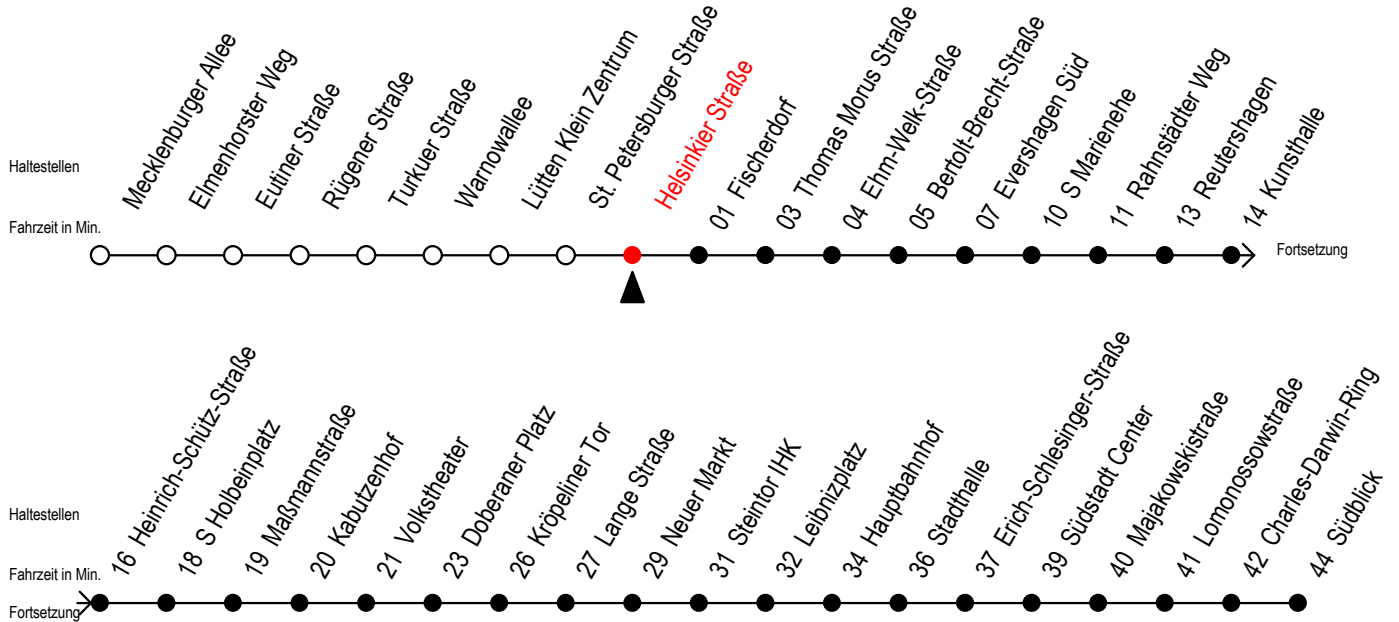

Gültig ab 07.01.2019

Alle Angaben ohne Gewähr

Richtung: Südblick

Uhr Montag - Freitag				Uhr Samstag				Uhr Sonntag - Feiertag			
4	22	52		4	--			4	--		
5	22	40	54 ^S 55 ^F	5	52			5	--		
6	04 ^S 10 ^F 14 ^S 24 ^S 25 ^F 34 ^S 40 ^F 44 ^S 54 ^S 55 ^F			6	22	52		6	--		
7	04 ^S 10 ^F 14 ^S 24 ^S 25 ^F 34 ^S 40 ^F 44 ^S 54 ^S 55 ^F			7	22	52		7	50		
8	04 ^S 10 ^F 14 ^S 24 ^S 25 ^F 34 ^S 40 ^F 44 ^S 54			8	22	52		8	20	50	
9	04	14	24 34 44 54	9	25	40	55	9	20	50	
10	04	14	24 34 44 54	10	10	25	40 55	10	20	50	
11	04	14	24 34 44 54	11	10	25	40 55	11	20	50	
12	04	14	24 34 44 54	12	10	25	40 55	12	20	50	
13	04	14	24 34 44 54	13	10	25	40 55	13	20	50	
14	04	14	24 34 44 54	14	10	25	40 55	14	20	50	
15	04	14	24 34 44 54	15	10	25	40 55	15	20	50	
16	04	14	24 34 44 54	16	10	25	40 55	16	20	50	
17	04	14	24 34 44 55	17	10	25	40 55	17	20	50	
18	10	25	40 55	18	10	25	40 55	18	20	50	
19	10	14 ^E 25	40 55	19	10	25	40 55	19	20	52	
20	22	52		20	22	52		20	22	52	
21	22	52		21	22	52		21	22	52	
22	22	52		22	22	52		22	22	52	
23	22	55		23	22	55		23	22	55	
0	00 ^E 30 ^E			0	00 ^E 30 ^E			0	00 ^E 30 ^E		
1	00 ^E			1	00 ^E			1	00 ^E		

E = fährt bis Kunsthalle

S = fährt nicht in den Winter,- Sommer- und Weihnachtsferien

F = fährt in den Winter,- Sommer- und Weihnachtsferien

Winterferien vom 4. bis 15. Februar 2019

Sommerferien vom 1. Juli bis 9. August 2019

Weihnachtsferien vom 23. Dezember 2019 bis 3. Januar 2020

Servicetelefon: 0381 / 8021900