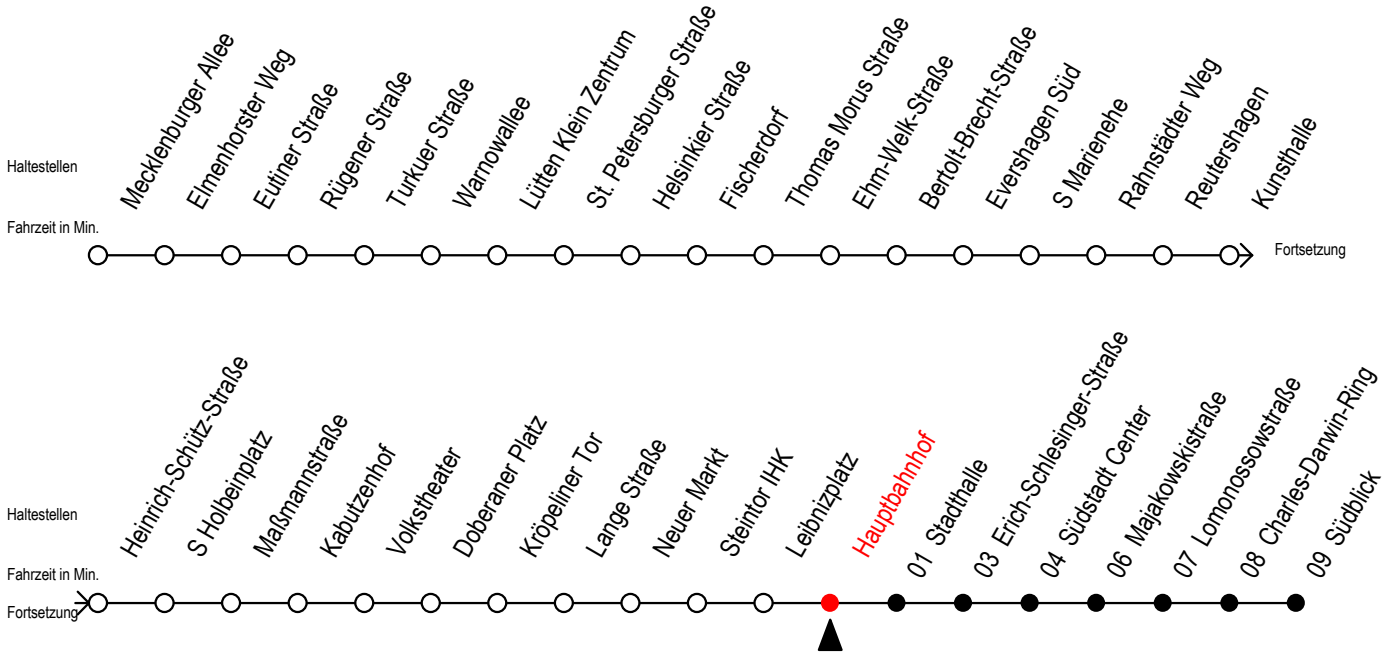

Gültig ab 07.01.2019

Alle Angaben ohne Gewähr

Richtung: Südblick

Uhr Montag - Freitag					Uhr Samstag					Uhr Sonntag - Feiertag				
3	59				3	--				3	--			
4	29	59			4	--				4	--			
5	14	29	44	59	5	29	59			5	--			
6	14 <sup>S</sup>	29 <sup>S</sup>	29 <sup>F</sup>	39 <sup>S</sup>	44 <sup>F</sup>	49 <sup>S</sup>	59 <sup>S</sup>	59 <sup>F</sup>		6	29	59		
7	09 <sup>S</sup>	14 <sup>F</sup>	19 <sup>S</sup>	29 <sup>S</sup>	29 <sup>F</sup>	39 <sup>S</sup>	44 <sup>F</sup>	49 <sup>S</sup>		7	29	59		
	59 <sup>S</sup>	59 <sup>F</sup>												
8	09 <sup>S</sup>	14 <sup>F</sup>	19 <sup>S</sup>	29 <sup>S</sup>	29 <sup>F</sup>	39 <sup>S</sup>	44 <sup>F</sup>	49 <sup>S</sup>		8	29	59		
	59 <sup>S</sup>	59 <sup>F</sup>												
9	09 <sup>S</sup>	14 <sup>F</sup>	19 <sup>S</sup>	29	39	49	59			9	29	59		
10	09	19	29	39	49	59				10	29	59		
11	09	19	29	39	49	59				11	29	59		
12	09	19	29	39	49	59				12	29	59		
13	09	19	29	39	49	59				13	29	59		
14	09	19	29	39	49	59				14	29	59		
15	09	19	29	39	49	59				15	29	59		
16	09	19	29	39	49	59				16	29	59		
17	09	19	29	39	49	59				17	29	59		
18	09	19	29	44	59					18	29	59		
19	14	29	44	59						19	29	59		
20	14	29	59							20	29	59		
21	29	59								21	29	59		
22	29	59								22	29	59		
23	29	59								23	29	59		
0	29									0	29			

S = fährt nicht in den Winter,- Sommer- und Weihnachtsferien  
 Winterferien vom 4. bis 15. Februar 2019  
 Sommerferien vom 1. Juli bis 9. August 2019  
 Weihnachtsferien vom 23. Dezember 2019 bis 3. Januar 2020

F = fährt in den Winter,- Sommer- und Weihnachtsferien