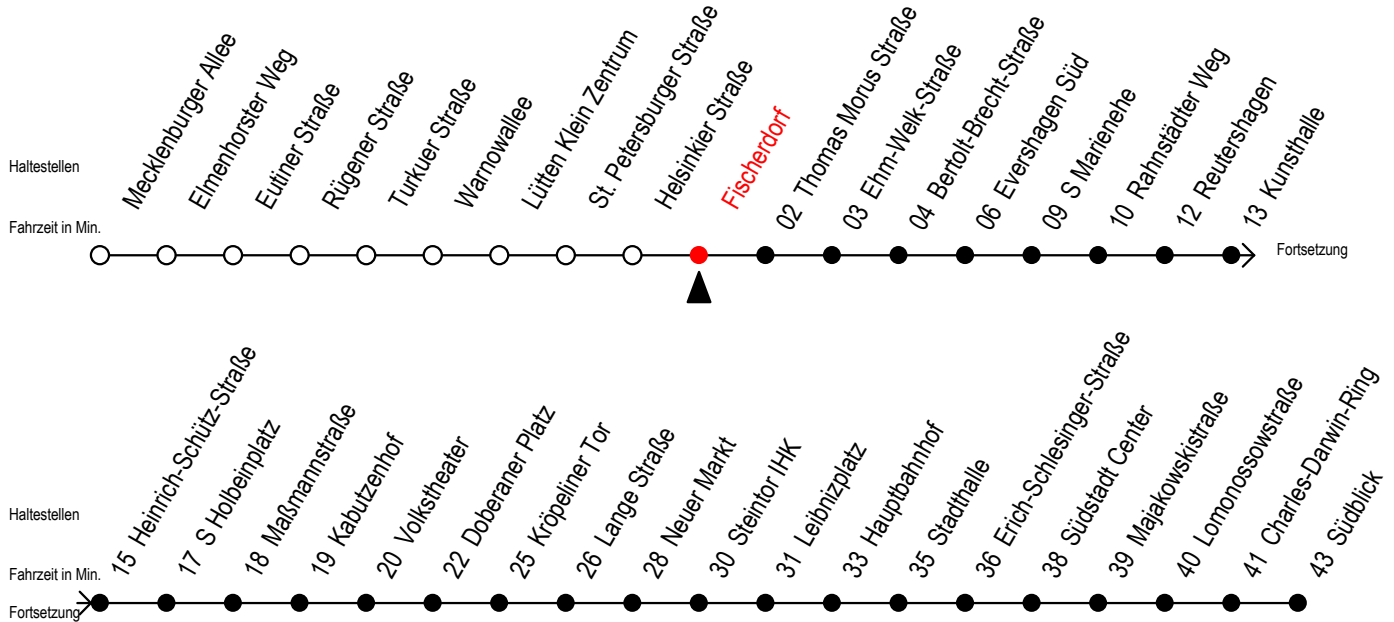

Gültig ab 07.01.2019

Alle Angaben ohne Gewähr

Richtung: Südblick

Uhr Montag - Freitag				Uhr Samstag				Uhr Sonntag - Feiertag			
4	23	53		4	--			4	--		
5	23	41	55 ^S 56 ^F	5	53			5	--		
6	05 ^S	11 ^F	15 ^S 25 ^S 26 ^F 35 ^S 41 ^F 45 ^S 55 ^S 56 ^F	6	23	53		6	--		
7	05 ^S	11 ^F	15 ^S 25 ^S 26 ^F 35 ^S 41 ^F 45 ^S 55 ^S 56 ^F	7	23	53		7	51		
8	05 ^S	11 ^F	15 ^S 25 ^S 26 ^F 35 ^S 41 ^F 45 ^S 55	8	23	53		8	21	51	
9	05	15	25 35 45 55	9	26	41	56	9	21	51	
10	05	15	25 35 45 55	10	11	26	41 56	10	21	51	
11	05	15	25 35 45 55	11	11	26	41 56	11	21	51	
12	05	15	25 35 45 55	12	11	26	41 56	12	21	51	
13	05	15	25 35 45 55	13	11	26	41 56	13	21	51	
14	05	15	25 35 45 55	14	11	26	41 56	14	21	51	
15	05	15	25 35 45 55	15	11	26	41 56	15	21	51	
16	05	15	25 35 45 55	16	11	26	41 56	16	21	51	
17	05	15	25 35 45 56	17	11	26	41 56	17	21	51	
18	11	26	41 56	18	11	26	41 56	18	21	51	
19	11	15 ^E	26 41 56	19	11	26	41 56	19	21	53	
20	23	53		20	23	53		20	23	53	
21	23	53		21	23	53		21	23	53	
22	23	53		22	23	53		22	23	53	
23	23	56		23	23	56		23	23	56	
0	01 ^E	31 ^E		0	01 ^E	31 ^E		0	01 ^E	31 ^E	
1	01 ^E			1	01 ^E			1	01 ^E		

E = fährt bis Kunsthalle

S = fährt nicht in den Winter,- Sommer- und Weihnachtsferien

F = fährt in den Winter,- Sommer- und Weihnachtsferien

Winterferien vom 4. bis 15. Februar 2019

Sommerferien vom 1. Juli bis 9. August 2019

Weihnachtsferien vom 23. Dezember 2019 bis 3. Januar 2020