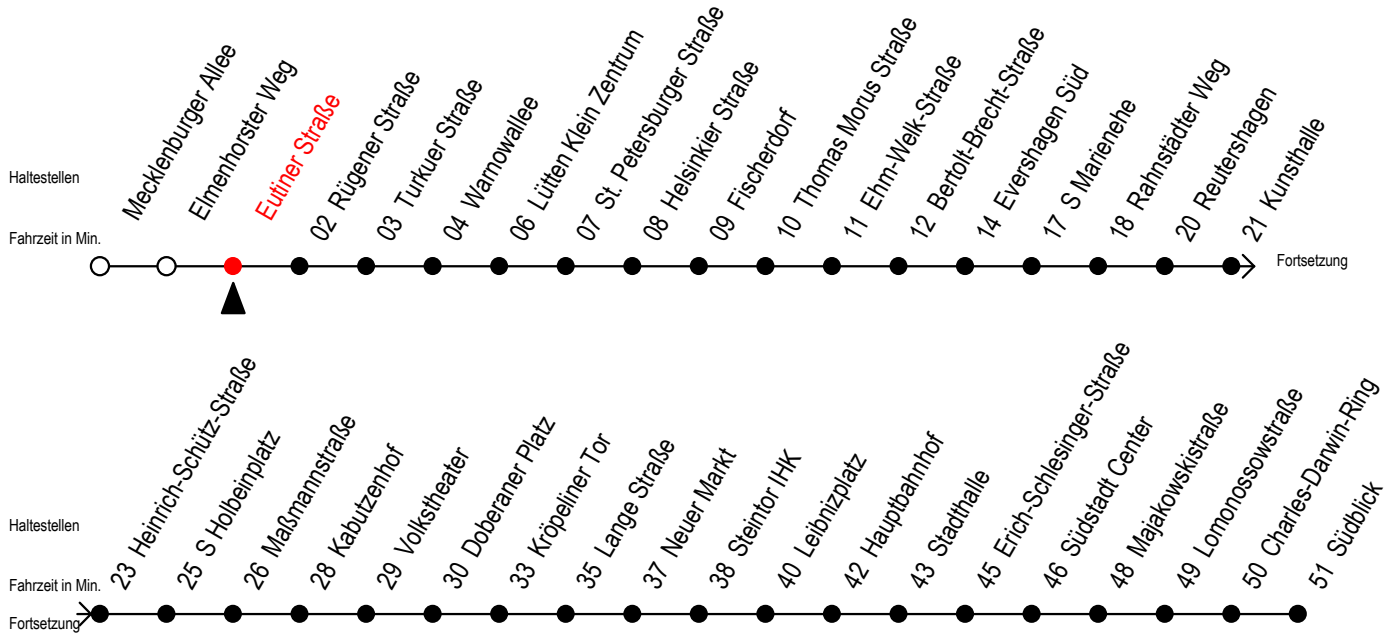

Gültig ab 07.01.2019

Alle Angaben ohne Gewähr

Richtung: Südblick

Uhr Montag - Freitag				Uhr Samstag				Uhr Sonntag - Feiertag				
4	15	45		4	--			4	--			
5	15	33	47 <sup>S</sup> 48 <sup>F</sup> 57 <sup>S</sup>	5	45			5	--			
6	03 <sup>F</sup> 07 <sup>S</sup> 17 <sup>S</sup> 18 <sup>F</sup> 27 <sup>S</sup> 33 <sup>F</sup> 37 <sup>S</sup> 47 <sup>S</sup> 48 <sup>F</sup> 57 <sup>S</sup>			6	15	45		6	--			
7	03 <sup>F</sup> 07 <sup>S</sup> 17 <sup>S</sup> 18 <sup>F</sup> 27 <sup>S</sup> 33 <sup>F</sup> 37 <sup>S</sup> 47 <sup>S</sup> 48 <sup>F</sup> 57 <sup>S</sup>			7	15	45		7	43			
8	03 <sup>F</sup> 07 <sup>S</sup> 17 <sup>S</sup> 18 <sup>F</sup> 27 <sup>S</sup> 33 <sup>F</sup> 37 <sup>S</sup> 47 57			8	15	45		8	13	43		
9	07 17 27 37 47 57			9	18	33	48	9	13	43		
10	07 17 27 37 47 57			10	03	18	33	48	10	13	43	
11	07 17 27 37 47 57			11	03	18	33	48	11	13	43	
12	07 17 27 37 47 57			12	03	18	33	48	12	13	43	
13	07 17 27 37 47 57			13	03	18	33	48	13	13	43	
14	07 17 27 37 47 57			14	03	18	33	48	14	13	43	
15	07 17 27 37 47 57			15	03	18	33	48	15	13	43	
16	07 17 27 37 47 57			16	03	18	33	48	16	13	43	
17	07 17 27 37 48			17	03	18	33	48	17	13	43	
18	03 18 33 48			18	03	18	33	48	18	13	43	
19	03 07 <sup>E</sup> 18 33 48			19	03	18	33	48	19	13	45	
20	15 45			20	15	45		20	15	45		
21	15 45			21	15	45		21	15	45		
22	15 45			22	15	45		22	15	45		
23	15 48 53 <sup>E</sup>			23	15 48 53 <sup>E</sup>			23	15 48 53 <sup>E</sup>			
0	23 <sup>E</sup> 53 <sup>E</sup>			0	23 <sup>E</sup> 53 <sup>E</sup>			0	23 <sup>E</sup> 53 <sup>E</sup>			

E = fährt bis Kunstthalle

S = fährt nicht in den Winter,- Sommer- und Weihnachtsferien

F = fährt in den Winter,- Sommer- und Weihnachtsferien

Winterferien vom 4. bis 15. Februar 2019

Sommerferien vom 1. Juli bis 9. August 2019

Weihnachtsferien vom 23. Dezember 2019 bis 3. Januar 2020

Servicetelefon: 0381 / 8021900