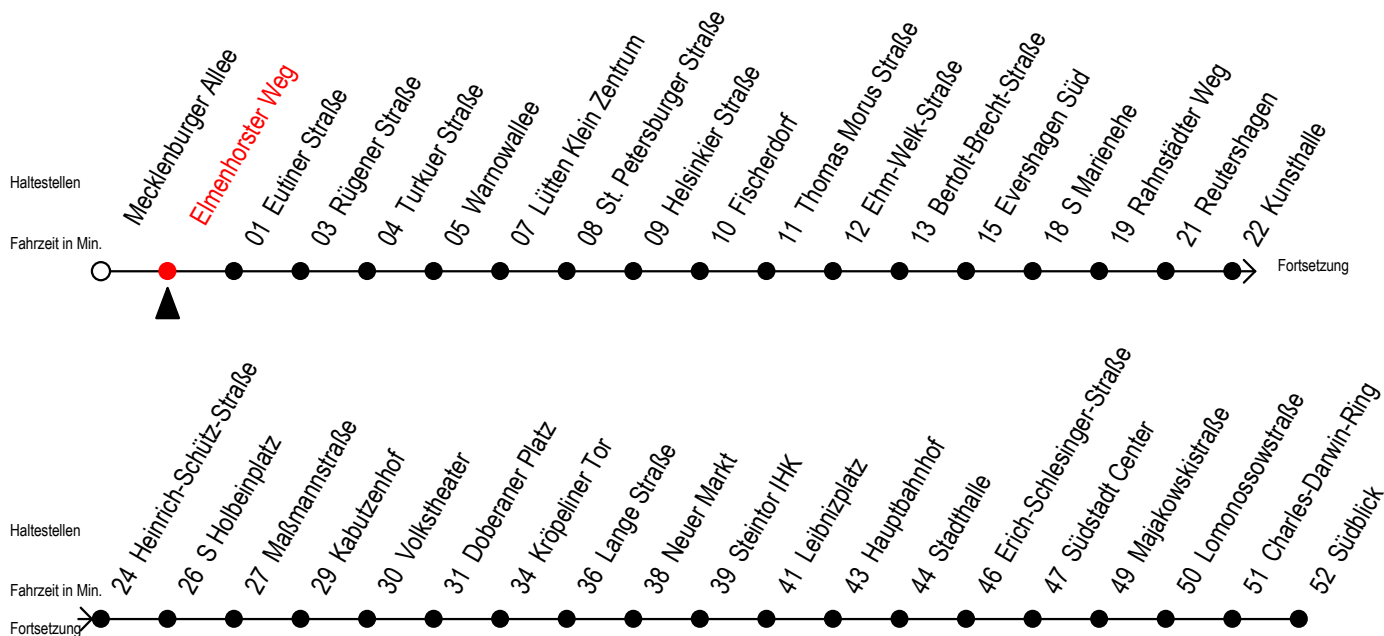

Gültig ab 07.01.2019

Alle Angaben ohne Gewähr

Richtung: Südblick

Uhr Montag - Freitag					Uhr Samstag				Uhr Sonntag - Feiertag			
4	14	44			4	--			4	--		
5	14	32	46 <sup>S</sup>	47 <sup>F</sup> 56 <sup>S</sup>	5	44			5	--		
6	02 <sup>F</sup>	06 <sup>S</sup>	16 <sup>S</sup>	17 <sup>F</sup> 26 <sup>S</sup> 32 <sup>F</sup> 36 <sup>S</sup> 46 <sup>S</sup> 47 <sup>F</sup> 56 <sup>S</sup>	6	14	44		6	--		
7	02 <sup>F</sup>	06 <sup>S</sup>	16 <sup>S</sup>	17 <sup>F</sup> 26 <sup>S</sup> 32 <sup>F</sup> 36 <sup>S</sup> 46 <sup>S</sup> 47 <sup>F</sup> 56 <sup>S</sup>	7	14	44		7	42		
8	02 <sup>F</sup>	06 <sup>S</sup>	16 <sup>S</sup>	17 <sup>F</sup> 26 <sup>S</sup> 32 <sup>F</sup> 36 <sup>S</sup> 46 56	8	14	44		8	12	42	
9	06	16	26	36 46 56	9	17	32	47	9	12	42	
10	06	16	26	36 46 56	10	02	17	32 47	10	12	42	
11	06	16	26	36 46 56	11	02	17	32 47	11	12	42	
12	06	16	26	36 46 56	12	02	17	32 47	12	12	42	
13	06	16	26	36 46 56	13	02	17	32 47	13	12	42	
14	06	16	26	36 46 56	14	02	17	32 47	14	12	42	
15	06	16	26	36 46 56	15	02	17	32 47	15	12	42	
16	06	16	26	36 46 56	16	02	17	32 47	16	12	42	
17	06	16	26	36 47	17	02	17	32 47	17	12	42	
18	02	17	32	47	18	02	17	32 47	18	12	42	
19	02	06 <sup>E</sup>	17	32 47	19	02	17	32 47	19	12	44	
20	14	44			20	14	44		20	14	44	
21	14	44			21	14	44		21	14	44	
22	14	44			22	14	44		22	14	44	
23	14	47	52 <sup>E</sup>		23	14	47	52 <sup>E</sup>	23	14	47	52 <sup>E</sup>
0	22 <sup>E</sup>	52 <sup>E</sup>			0	22 <sup>E</sup>	52 <sup>E</sup>		0	22 <sup>E</sup>	52 <sup>E</sup>	

E = fährt bis Kunsthalle

S = fährt nicht in den Winter,- Sommer- und Weihnachtsferien

F = fährt in den Winter,- Sommer- und Weihnachtsferien

Winterferien vom 4. bis 15. Februar 2019

Sommerferien vom 1. Juli bis 9. August 2019